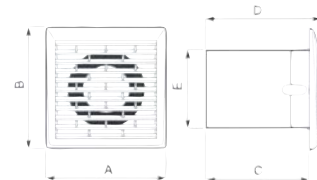

Punto Slim "MS"

Serie Punto Slim "MS" - mit extraflachem Ansauggitter

- Rohreinschubventilator zur Wandmontage
- Ausblasung direkt durch die Wand oder über kurze Rohrleitungen
- **Ausführung ..LL** mit LongLife Kugellager
- **Ausführung ..T** mit Timer, einstellbar von 3 bis 20 Minuten
- Schutzart IP X4

ABV2000 Seitenansicht

ABV2000 Vorderansicht

Abmessungen PUNTO SLIM "MS"

		A	B	C	D	E
ABV2000	mm	155	185	92	60	-
MS 100/4	mm	140	140	109	119,5	99