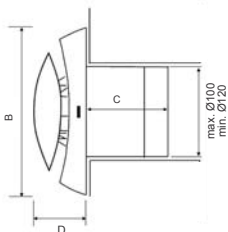

Punto Slim "MS"

Serie Punto Slim "MS" - mit extraflachem Ansauggitter

- Rohreinschubventilator zur Wandmontage
- Ausblasung direkt durch die Wand oder über kurze Rohrleitungen
- **Ausführung ..LL** mit LongLife Kugellager
- **Ausführung ..T** mit Timer, einstellbar von 3 bis 20 Minuten
- Schutzart IP X4

ABV2000 Seitenansicht

ABV2000 Vorderansicht

Abmessungen PUNTO SLIM "MS"

		A	B	C	D	E
ABV2000	mm	155	185	92	60	-
MS 100/4	mm	140	140	109	119,5	99