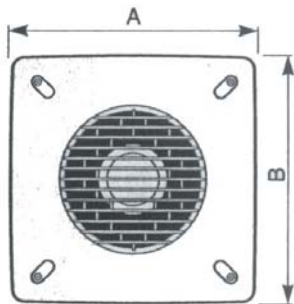

3 Gerätegrößen: Ø 150 mm - Ø 230 mm - Ø 300 mm

“STANDARD”

2 Leistungsklassen pro Gerätegröße:

“SUPER”

10 weitere VARIO Modelle
mit unzähligen Einbaubeispielen
siehe ab Seite 34 !!

			“SUPER”		“SUPER”		“SUPER”	
			VARIO 150ARI	VARIO 150ARI LL S	VARIO 230ARI	VARIO 230ARI LL S	VARIO 300ARI	VARIO 300ARI LL S
			12613	12616	12453	12456	12413	12416
Fördervolumen	Entl.	m³/h	220	350	450	680	1.200	1.750
	Bel.	m³/h	130	200	300	350	850	1.000
Drehzahl	Entl.	U/min	1.330	2.080	810	1.160	850	1.230
	Bel.	U/min	1.880	2.460	1.080	1.260	1.150	1.310
Leistungsaufn.	max.	W	25	35	26	35	45	75
Nennstrom		A	0,11	0,17	0,13	0,19	0,21	0,41
Schallpegel (3m)	Entl.	dB(A)	38,2	49,1	35,7	45,3	40,7	53,5
Mass AxB		mm	300x300	300x300	400x400	400x400	495x495	495x495
Mass C		mm	9,5	9,5	10	10	10,5	10,5
Mass D		mm	10,5	10,5	11	11	11,5	11,5
Mass E (Minimum)		mm	135	135	155	155	180	180
Mass F		mm	105	105	125	125	140	140
Mass Ø G		mm	171	171	240	240	300	300
Mass Ø H		mm	235x235	235x235	315x315	315x315	410x410	410x410
Mass Ø I		mm	260x260	260x260	327x327	327x327	420x420	420x420
Mass J		mm	15	15	15	15	15	15
Mass K (Durchbruch)		mm	260x260	260x260	345x345	345x345	435x435	435x435

Abmessungen:

Mauerkasten und Aussenjalousie werden mit Gewindestangen verschraubt.

Gewindestangen mit Länge 380 mm sind im Lieferumfang enthalten

Die Leistungskurven und die passenden Drehzahlregler zu VARIO finden Sie auf Seite 30