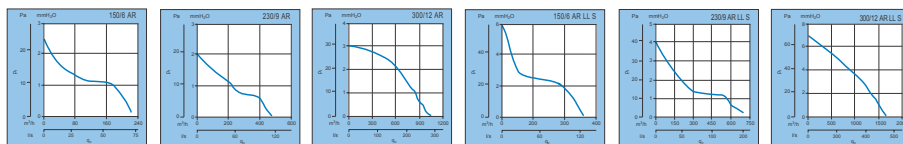

3 Gerätegrößen: Ø 150 mm - Ø 230 mm - Ø 300 mm

“STANDARD”

2 Leistungsklassen pro Gerätegröße:

“SUPER”

10 weitere VARIO Modelle
mit unzähligen Einbaubeispielen
siehe ab Seite 34 !!

			“SUPER”		“SUPER”		“SUPER”	
			VARIO 150ARI	VARIO 150ARI LL S	VARIO 230ARI	VARIO 230ARI LL S	VARIO 300ARI	VARIO 300ARI LL S
			12613	12616	12453	12456	12413	12416
Fördervolumen	Entl.	m³/h	220	350	450	680	1.200	1.750
	Bel.	m³/h	130	200	300	350	850	1.000
Drehzahl	Entl.	U/min	1.330	2.080	810	1.160	850	1.230
	Bel.	U/min	1.880	2.460	1.080	1.260	1.150	1.310
Leistungsaufn.	max.	W	25	35	26	35	45	75
Nennstrom		A	0,11	0,17	0,13	0,19	0,21	0,41
Schallpegel (3m)	Entl.	dB(A)	38,2	49,1	35,7	45,3	40,7	53,5
Mass AxB		mm	300x300	300x300	400x400	400x400	495x495	495x495
Mass C		mm	9,5	9,5	10	10	10,5	10,5
Mass D		mm	10,5	10,5	11	11	11,5	11,5
Mass E (Minimum)		mm	135	135	155	155	180	180
Mass F		mm	105	105	125	125	140	140
Mass Ø G		mm	171	171	240	240	300	300
Mass Ø H		mm	235x235	235x235	315x315	315x315	410x410	410x410
Mass Ø I		mm	260x260	260x260	327x327	327x327	420x420	420x420
Mass J		mm	15	15	15	15	15	15
Mass K (Durchbruch)		mm	260x260	260x260	345x345	345x345	435x435	435x435

Abmessungen:

Mauerkasten und Aussenjalousie werden mit Gewindestangen verschraubt.

Gewindestangen mit Länge 380 mm sind im Lieferumfang enthalten

Die Leistungskurven und die passenden Drehzahlregler zu VARIO finden Sie auf Seite 30