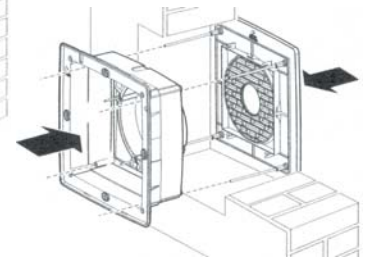

3 Gerätegrößen: Ø 150 mm - Ø 230 mm - Ø 300 mm

“STANDARD”

2 Leistungsklassen pro Gerätegröße:

“SUPER”

10 weitere VARIO Modelle
mit unzähligen Einbaubeispielen
siehe ab Seite 34 !!

			“SUPER”		“SUPER”		“SUPER”	
			VARIO 150ARI	VARIO 150ARI LL S	VARIO 230ARI	VARIO 230ARI LL S	VARIO 300ARI	VARIO 300ARI LL S
			12613	12616	12453	12456	12413	12416
Fördervolumen	Entl.	m³/h	220	350	450	680	1.200	1.750
	Bel.	m³/h	130	200	300	350	850	1.000
Drehzahl	Entl.	U/min	1.330	2.080	810	1.160	850	1.230
	Bel.	U/min	1.880	2.460	1.080	1.260	1.150	1.310
Leistungsaufn.	max.	W	25	35	26	35	45	75
Nennstrom		A	0,11	0,17	0,13	0,19	0,21	0,41
Schallpegel (3m)	Entl.	dB(A)	38,2	49,1	35,7	45,3	40,7	53,5
Mass AxB		mm	300x300	300x300	400x400	400x400	495x495	495x495
Mass C		mm	9,5	9,5	10	10	10,5	10,5
Mass D		mm	10,5	10,5	11	11	11,5	11,5
Mass E (Minimum)		mm	135	135	155	155	180	180
Mass F		mm	105	105	125	125	140	140
Mass Ø G		mm	171	171	240	240	300	300
Mass Ø H		mm	235x235	235x235	315x315	315x315	410x410	410x410
Mass Ø I		mm	260x260	260x260	327x327	327x327	420x420	420x420
Mass J		mm	15	15	15	15	15	15
Mass K (Durchbruch)		mm	260x260	260x260	345x345	345x345	435x435	435x435

Abmessungen:

Mauerkasten und Aussenjalousie werden mit Gewindestangen verschraubt.

Gewindestangen mit Länge 380 mm sind im Lieferumfang enthalten

Die Leistungskurven und die passenden Drehzahlregler zu VARIO finden Sie auf Seite 30