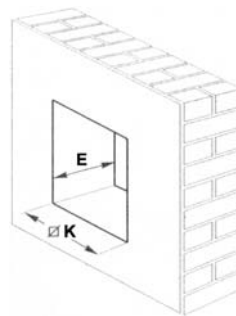

3 Gerätegrößen: Ø 150 mm - Ø 230 mm - Ø 300 mm

“STANDARD”

2 Leistungsklassen pro Gerätegröße:

“SUPER”

10 weitere VARIO Modelle
mit unzähligen Einbaubeispielen
siehe ab Seite 34 !!

			“SUPER”		“SUPER”		“SUPER”	
			VARIO 150ARI	VARIO 150ARI LL S	VARIO 230ARI	VARIO 230ARI LL S	VARIO 300ARI	VARIO 300ARI LL S
			12613	12616	12453	12456	12413	12416
Fördervolumen	Entl.	m³/h	220	350	450	680	1.200	1.750
	Bel.	m³/h	130	200	300	350	850	1.000
Drehzahl	Entl.	U/min	1.330	2.080	810	1.160	850	1.230
	Bel.	U/min	1.880	2.460	1.080	1.260	1.150	1.310
Leistungsaufn.	max.	W	25	35	26	35	45	75
Nennstrom		A	0,11	0,17	0,13	0,19	0,21	0,41
Schallpegel (3m)	Entl.	dB(A)	38,2	49,1	35,7	45,3	40,7	53,5
Mass AxB		mm	300x300	300x300	400x400	400x400	495x495	495x495
Mass C		mm	9,5	9,5	10	10	10,5	10,5
Mass D		mm	10,5	10,5	11	11	11,5	11,5
Mass E (Minimum)		mm	135	135	155	155	180	180
Mass F		mm	105	105	125	125	140	140
Mass Ø G		mm	171	171	240	240	300	300
Mass Ø H		mm	235x235	235x235	315x315	315x315	410x410	410x410
Mass Ø I		mm	260x260	260x260	327x327	327x327	420x420	420x420
Mass J		mm	15	15	15	15	15	15
Mass K (Durchbruch)		mm	260x260	260x260	345x345	345x345	435x435	435x435

Abmessungen:

Mauerkasten und Aussenjalousie werden mit Gewindestangen verschraubt.

Gewindestangen mit Länge 380 mm sind im Lieferumfang enthalten

Die Leistungskurven und die passenden Drehzahlregler zu VARIO finden Sie auf Seite 30