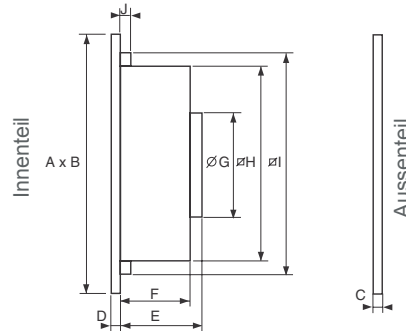

3 Gerätegrößen: Ø 150 mm - Ø 230 mm - Ø 300 mm

“STANDARD”

2 Leistungsklassen pro Gerätegröße:

“SUPER”

10 weitere VARIO Modelle
mit unzähligen Einbaubeispielen
siehe ab Seite 34 !!

			“SUPER”		“SUPER”		“SUPER”	
			VARIO 150ARI	VARIO 150ARI LL S	VARIO 230ARI	VARIO 230ARI LL S	VARIO 300ARI	VARIO 300ARI LL S
			12613	12616	12453	12456	12413	12416
Fördervolumen	Entl.	m³/h	220	350	450	680	1.200	1.750
	Bel.	m³/h	130	200	300	350	850	1.000
Drehzahl	Entl.	U/min	1.330	2.080	810	1.160	850	1.230
	Bel.	U/min	1.880	2.460	1.080	1.260	1.150	1.310
Leistungsaufn.	max.	W	25	35	26	35	45	75
Nennstrom		A	0,11	0,17	0,13	0,19	0,21	0,41
Schallpegel (3m)	Entl.	dB(A)	38,2	49,1	35,7	45,3	40,7	53,5
Mass AxB		mm	300x300	300x300	400x400	400x400	495x495	495x495
Mass C		mm	9,5	9,5	10	10	10,5	10,5
Mass D		mm	10,5	10,5	11	11	11,5	11,5
Mass E (Minimum)		mm	135	135	155	155	180	180
Mass F		mm	105	105	125	125	140	140
Mass Ø G		mm	171	171	240	240	300	300
Mass Ø H		mm	235x235	235x235	315x315	315x315	410x410	410x410
Mass Ø I		mm	260x260	260x260	327x327	327x327	420x420	420x420
Mass J		mm	15	15	15	15	15	15
Mass K (Durchbruch)		mm	260x260	260x260	345x345	345x345	435x435	435x435

Abmessungen:

Mauerkasten und Aussenjalousie werden mit Gewindestangen verschraubt.

Gewindestangen mit Länge 380 mm sind im Lieferumfang enthalten

Die Leistungskurven und die passenden Drehzahlregler zu VARIO finden Sie auf Seite 30