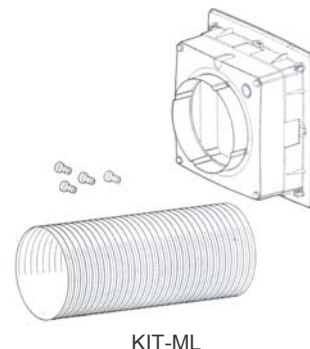

VARIO Anwendungsbeispiele

Einbausatz für starke Mauern (inklusive 300mm Rohrstück flexibel)

Art. Nr.	Type	Wandstärken von - bis	für VARIO
13015	KIT-ML150	260 - 440mm	150
13016	KIT-ML230	320 - 480mm	230
13017	KIT-ML300	380 - 500mm	300

Einbausatz für Zwischendecke od. Panel

Art. Nr.	Type	für VARIO
13012	KIT-SO150/230	150 + 230
13014	KIT-SO300	300

Einbausatz für Zwischendecke od. Panel mit Abluft durch die Wand ins Freie

Set Nr.	bestehend aus :		für VARIO
	KIT-ML + KIT-SO + KIT-TC		
813914	13015 + 13012 + 13027		150
813915	13016 + 13012 + 13028		230
813916	13017 + 13014 + 13029		300

Flexibles Aluminium-Rohr (bitte mitbestellen!)

ALS 180	Art. Nr.111 132 180	L=max.3m	150
ALS 254	Art. Nr.111 132 254	L=max.3m	230
ALS 315	Art. Nr.111 132 315	L=max.3m	300
QIP 315	Art. Nr.257 897 315	60-325mm	ALLE

Einbausatz für Zwischendecke od. Panel mit Abluft durch Dachfenster ins Freie

Set Nr.	bestehend aus :		für VARIO
	KIT-TE + KIT-SO + KIT-TC		
813911	13001 + 13012 + 13027		150
813912	13002 + 13012 + 13028		230
813913	13003 + 13014 + 13029		300