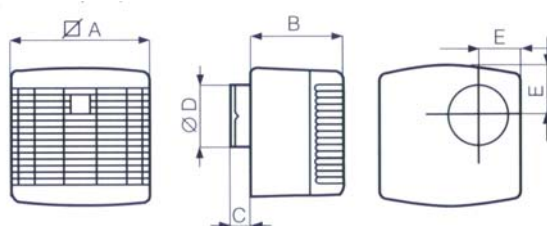

## Drehzahlregler SCNR Aufputz

Art. Nr. 12 912

Stufenloser elektronischer Regler mit EIN/AUS - Schalter (nicht für Modelle mit Timer oder Feuchtigkeitssteuerung) (H x B x T: 120 x 120 x 43 mm)

Vort Press