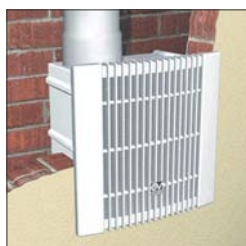

Unterputzventilatoren

Für Wand- oder Deckenmontage

Ausblas nach hinten
 Ausblas nach oben bzw. seitlich
 Ausblas seitlich bei Ariett I und Vort Press 110 I mit optionalen Kit (22841) möglich

Vort Press I 140/240 mit Ausblas nach oben

Vort Press I 110 bzw Ariett I mit Ausblas seitlich (22841)

Deckenmontage

Zubehör Ariett I und Vort Press I

Produkt	Ariett I	Ariett IT	Vort Press I	Vort Press IT
Ausblasstutzen seitlich für die Typen Ariett I, Vort Press 110 I Art. Nr.	22841	22841	22841	22841
Zwischendecken- und Doppelwandkit für Ariett I, Vort Press I 110 für Vort Press I 140, 240 Art. Nr.	22823	22823	22823 22815	22823 22815
SCNR elektron. Drehzahlregler Art. Nr.	12912	-	12912	-
SCNRB elektron. Drehzahlregler Art. Nr.	12971	-	12971	-
Deflektor DO 10 zum verlustarmen Umlenken des Luftstroms am Ventilatorausblasstutzen Art. Nr.	22310	22310	22310	22310
Feuchtigkeitsregler für Vort Press I 140, 240 Art. Nr.	12908		12908	