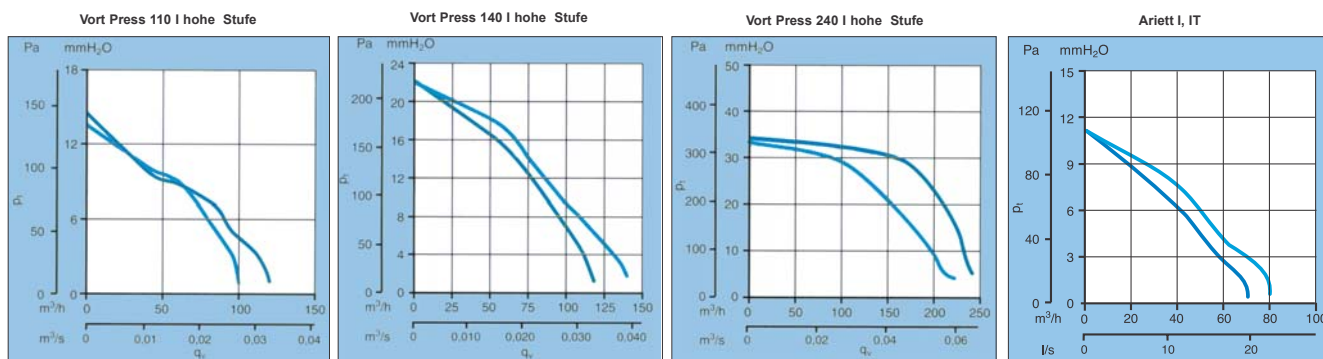

Unterputzventilatoren

Für Wand- oder Deckenmontage

Ausblas nach hinten
 Ausblas nach oben bzw. seitlich
 Ausblas seitlich bei Ariett I und Vort Press 110 I mit optionalen Kit (22841) möglich

Vort Press I 140/240 mit Ausblas nach oben

Vort Press I 110 bzw Ariett I mit Ausblas seitlich (22841)

Deckenmontage

Zubehör Ariett I und Vort Press I

Produkt	Ariett I	Ariett IT	Vort Press I	Vort Press IT
Ausblasstutzen seitlich für die Typen Ariett I, Vort Press 110 I Art. Nr.	22841	22841	22841	22841
Zwischendecken- und Doppelwandkit für Ariett I, Vort Press I 110 für Vort Press I 140, 240 Art. Nr.	22823	22823	22823 22815	22823 22815
SCNR elektron. Drehzahlregler Art. Nr.	12912	-	12912	-
SCNRB elektron. Drehzahlregler Art. Nr.	12971	-	12971	-
Deflektor DO 10 zum verlustarmen Umlenken des Luftstroms am Ventilatorausblasstutzen Art. Nr.	22310	22310	22310	22310
Feuchtigkeitsregler für Vort Press I 140, 240 Art. Nr.	12908		12908	