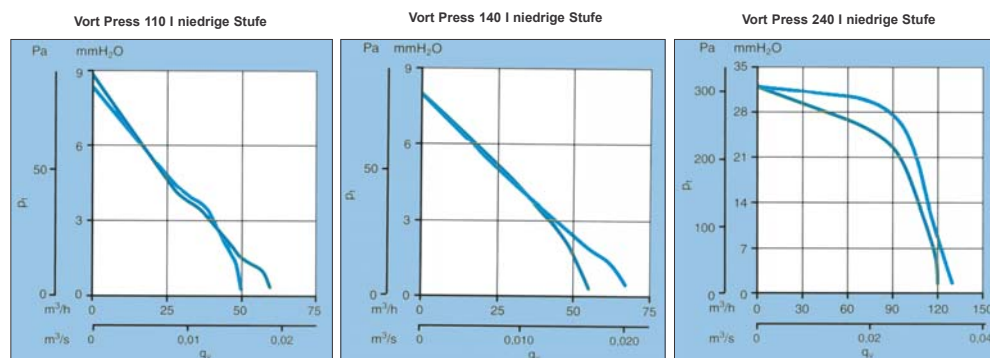

Unterputzventilatoren

Für Wand- oder Deckenmontage

Ausblas nach hinten
 Ausblas nach oben bzw. seitlich
 Ausblas seitlich bei Ariett I und Vort Press 110 I mit optionalen Kit (22841) möglich

Vort Press I 140/240 mit Ausblas nach oben

Vort Press I 110 bzw Ariett I mit Ausblas seitlich (22841)

Deckenmontage

Zubehör Ariett I und Vort Press I

Produkt	Ariett I	Ariett IT	Vort Press I	Vort Press IT
Ausblasstutzen seitlich für die Typen Ariett I, Vort Press 110 I Art. Nr.	22841	22841	22841	22841
Zwischendecken- und Doppelwandkit für Ariett I, Vort Press I 110 für Vort Press I 140, 240 Art. Nr.	22823	22823	22823 22815	22823 22815
SCNR elektron. Drehzahlregler Art. Nr.	12912	-	12912	-
SCNRB elektron. Drehzahlregler Art. Nr.	12971	-	12971	-
Deflektor DO 10 zum verlustarmen Umlenken des Luftstroms am Ventilatorausblasstutzen Art. Nr.	22310	22310	22310	22310
Feuchtigkeitsregler für Vort Press I 140, 240 Art. Nr.	12908		12908	