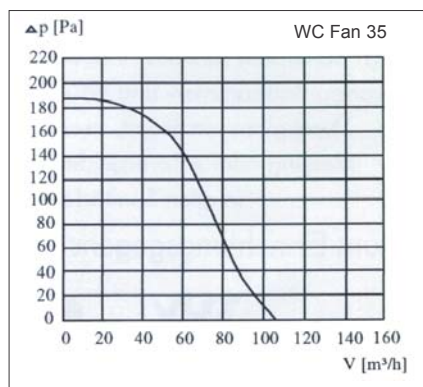

Unterputzventilatoren

Superschmal - nur 85 mm Einbautiefe

Serie WC - Fan

- Grosse Leistung, kleine Einbaumasse **HxBxT 156x219x85mm**
- Hochleistungslüfter mit 70mm Ausblasöffnung
- Absaugung zusätzlich auch von der WC-Schale möglich
- Leicht wechselbarer Filter
- Robuster Motor mit eingebauter Thermosicherung
- Dichte Rückschlagklappe
- Nur 85 mm Einbautiefe

2 Gerätetypen WC-FAN 35 mit 105 m³/h WC-FAN 45 mit 140 m³/h

WC-Fan 35W	WC-Fan 45W	- Mit steckbarem Kunststoff-Abdeckgitter weiss mit Ausgleichsrahmen
WC-Fan 35WM	WC-Fan 45WM	- Mit Abdeckgitter weiss metall
WC-Fan 35C	WC-Fan 45C	- Mit Abdeckgitter glanzverchromt
WC-Fan 35O	WC-Fan 45O	- ohne Abdeckgitter z. B. für Einbau hinter Holzabdeckungen
WC-Fan 35xxT	WC-Fan 45xxT	- Ausführung mit Timer, Einschaltverzögerung 45sec. Nachlaufzeit 7min.

WC Fan		35 C	35 WM	35 W	35 O	45 C	45 WM	45 W	45 O
Art. Nr.		207 010	207 020	207 005	207 000	207 410	207 420	207 405	207 400
WC Fan mit Timer		35 C-T	35 WM-T	35 W-T	35 O-T	45 C-T	45 WM-T	45 W-T	45 O-T
Art. Nr. mit Timer		207 110	207 120	207 105	207 100	207 510	207 520	207 505	207 500
Farbe		chrom	weiss-metall	weiss	-	chrom	weiss-metall	weiss	-
Fördervolumen	m³/h	105	105	105	105	140	140	140	140
max. Druck	Pa	180	180	180	180	200	200	200	200
Spannung 50 Hz	V	230	230	230	230	230	230	230	230
Nennstrom	A	0,15	0,15	0,15	0,15	0,17	0,17	0,17	0,17
Leitungsaufnahme	W	35	35	35	35	35	35	35	35
Drehzahl	U/min	1.280	1.280	1.280	1.280	2.300	2.300	2.300	2.300
Schallpegel (3m)	dB(A)	39	39	39	39	42	42	42	42
Gewicht	kg	1,7	1,7	1,7	1,7	2,2	2,2	2,2	2,2

Ersatzfilter - leicht zu wechseln

WC-Fan-Filter Art.Nr. 207 752 560

4er Packung Filtermatten für WC-FAN 35/45W

WC-Fan-Filter M Art.Nr. 207 752 561

5er Packung Filtermatten für WC-FAN mit Metallabdeckung
(mit Klebestreifen)