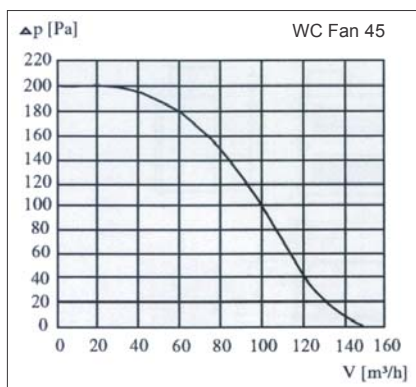

Unterputzventilatoren

Superschmal - nur 85 mm Einbautiefe

Serie WC - Fan

- Grosse Leistung, kleine Einbaumasse **HxBxT 156x219x85mm**
- Hochleistungslüfter mit 70mm Ausblasöffnung
- Absaugung zusätzlich auch von der WC-Schale möglich
- Leicht wechselbarer Filter
- Robuster Motor mit eingebauter Thermosicherung
- Dichte Rückschlagklappe
- Nur 85 mm Einbautiefe

2 Gerätetypen WC-FAN 35 mit 105 m³/h WC-FAN 45 mit 140 m³/h

WC-Fan 35W	WC-Fan 45W	- Mit steckbarem Kunststoff-Abdeckgitter weiss mit Ausgleichsrahmen
WC-Fan 35WM	WC-Fan 45WM	- Mit Abdeckgitter weiss metall
WC-Fan 35C	WC-Fan 45C	- Mit Abdeckgitter glanzverchromt
WC-Fan 35O	WC-Fan 45O	- ohne Abdeckgitter z. B. für Einbau hinter Holzabdeckungen
WC-Fan 35xxT	WC-Fan 45xxT	- Ausführung mit Timer, Einschaltverzögerung 45sec. Nachlaufzeit 7min.

WC Fan		35 C	35 WM	35 W	35 O	45 C	45 WM	45 W	45 O
Art. Nr.		207 010	207 020	207 005	207 000	207 410	207 420	207 405	207 400
WC Fan mit Timer		35 C-T	35 WM-T	35 W-T	35 O-T	45 C-T	45 WM-T	45 W-T	45 O-T
Art. Nr. mit Timer		207 110	207 120	207 105	207 100	207 510	207 520	207 505	207 500
Farbe		chrom	weiss-metall	weiss	-	chrom	weiss-metall	weiss	-
Fördervolumen	m³/h	105	105	105	105	140	140	140	140
max. Druck	Pa	180	180	180	180	200	200	200	200
Spannung 50 Hz	V	230	230	230	230	230	230	230	230
Nennstrom	A	0,15	0,15	0,15	0,15	0,17	0,17	0,17	0,17
Leitungsaufnahme	W	35	35	35	35	35	35	35	35
Drehzahl	U/min	1.280	1.280	1.280	1.280	2.300	2.300	2.300	2.300
Schallpegel (3m)	dB(A)	39	39	39	39	42	42	42	42
Gewicht	kg	1,7	1,7	1,7	1,7	2,2	2,2	2,2	2,2

Ersatzfilter - leicht zu wechseln

WC-Fan-Filter Art.Nr. 207 752 560

4er Packung Filtermatten für WC-FAN 35/45W

WC-Fan-Filter M Art.Nr. 207 752 561

5er Packung Filtermatten für WC-FAN mit Metallabdeckung
(mit Klebestreifen)