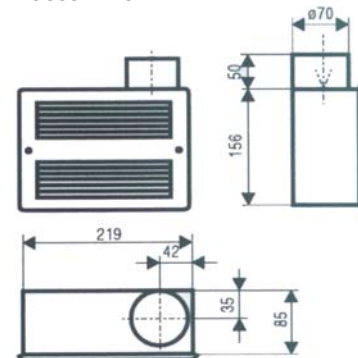

Massskizze