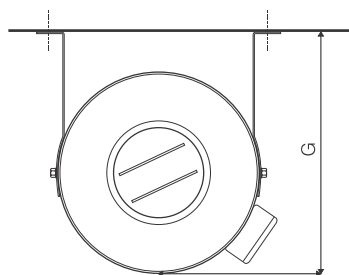

Serie CA..		100	100Q	125	125Q	150	160	160Q	200	200Q	250	250Q	315	315Q	RA355L	ERM 400L
Art.Nr.		16 000	16 001	16 010	16 011	16 020	16 070	16 071	16 040	16 030	16050	16 051	16 061	16 060	120 051 450	120 051 400
Fördervolumen	m ³ /h	250	170	360	210	450	780	550	950	720	1.200	800	1.750	1.300	2.300	6.220
max. Druck	Pa	353	294	314	284	265	588	343	539	353	568	441	735	529	950	425
Spannung 50Hz	V	230	230	230	230	230	230	230	230	230	230	230	230	230	230	230
Nennstrom	A	0,4	0,19	0,4	0,19	0,4	0,85	0,32	0,75	0,33	0,9	0,51	1,3	0,59	3	4,3
Leistungsaufn.	W	85	40	85	40	85	180	75	180	75	200	120	260	130	650	893
Schallpegel (3m)	dB(A)	57	48	57	43	58	65	61	64	65	62	51	67	64	68	64
max. Fördertemp.	°C	55	55	55	55	55	50	55	55	55	50	55	50	55	40	40
Gewicht	kg	3	3	2,8	2,8	3,4	5,6	4,5	5,3	4,6	5,4	5,4	6,9	6,7	11	31,5

Abmessungen

	A	B	C	ØD	ØE	F	G
CA 100	20	235	300	250	97	25	282
CA 125	20	235	300	250	122	25	282
CA 150	25	265	350	300	147	25	307
CA 160	25	265	350	300	157	25	386
CA 200	25	270	390	340	197	25	386
CA 250	25	280	390	340	247	44	385
CA 315	40	325	450	400	312	71	416
RA 355 L	40	400	355	490	355	40	-
ERM 400	38	602	625	560	400	44	-