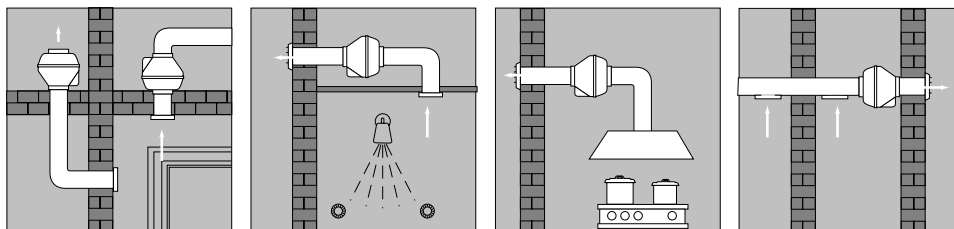

Rohrventilatoren

Serie CA - jetzt inklusive Befestigungsbügel!

NEU!!!

2 Modellstärken zur Auswahl

CA

- Zentrifugallaufwerk und Luftleitwerk zur axialen Umlenkung des Luftstromes
- In jeder Lage leicht zu montieren
- Hervorragend stufenlos drehzahlregelbar
- CA-Type mit robustem Gehäuse aus Stahlblech, phosphatiert und mit einbrennlackiertem Epoxydlack versehen, garantiert eine hohe Lebensdauer
- Type ERM und RA aus widerstandsfähigem Stahl (ohne Befestigungsbügel)
- Motorhalterung und Luftleitblech aus verzinktem Stahlblech
- Äusserst witterungsbeständig und spritzwassergeschützt
- Motor mit thermischem Überlastungsschutz
- Longlife Kugellager für mind. 30.000 Betriebsstunden
- Spritzwassergeschützt IP X4
- Für Be- und Entlüftung von Bädern und WC-Anlagen, für Anlagen der Luft-, Klima-, Kälte- und Trocknungstechnik.

Abmessungen

	A	B	C	ØD	ØE	F	G
CA 100	20	235	300	250	97	25	282
CA 125	20	235	300	250	122	25	282
CA 150	25	265	350	300	147	25	307
CA 160	25	265	350	300	157	25	386
CA 200	25	270	390	340	197	25	386
CA 250	25	280	390	340	247	44	385
CA 315	40	325	450	400	312	71	416
RA 355 L	40	400	355	490	355	40	-
ERM 400	38	602	625	560	400	44	-

Die Serie CA ist für den Einbau in jeder Lage geeignet!

Serie CA inklusive Befestigungsbügel