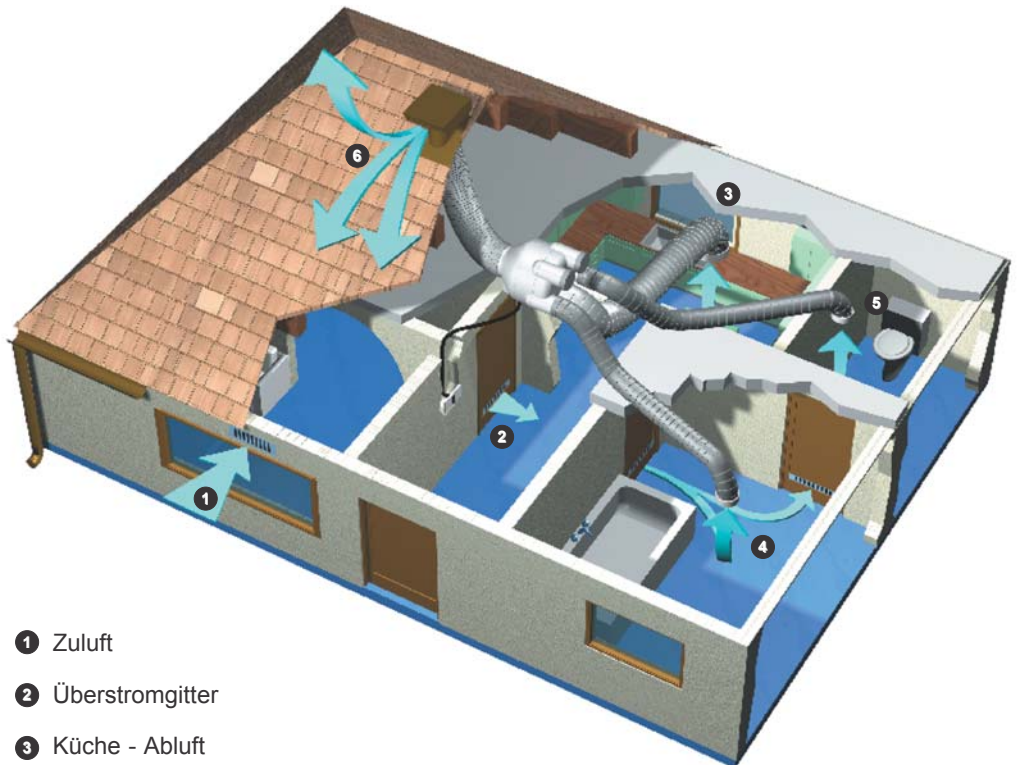

Art. Nr.		VMC Ariant 11 899	
		Stufe 1	Stufe 2
Fördermenge	m³/h	200	380
Druck max.	Pa	220	360
Nennstrom	A	0,27	0,34
Leistungsaufnahme	W	60	90
Drehzahl	U/min	1.350	2.550
Geräuschpegel	dB(A)	45	56