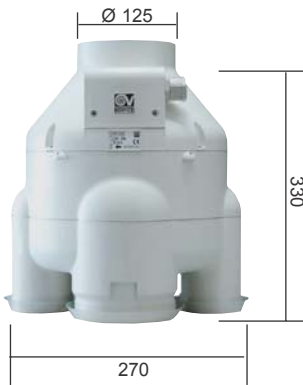

Abmessungen