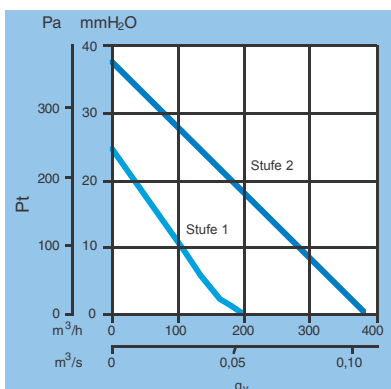

Art. Nr.		VMC Ariant 11 899	
		Stufe 1	Stufe 2
Fördermenge	m³/h	200	380
Druck max.	Pa	220	360
Nennstrom	A	0,27	0,34
Leistungsaufnahme	W	60	90
Drehzahl	U/min	1.350	2.550
Geräuschpegel	dB(A)	45	56