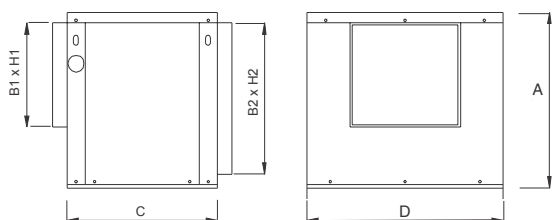

Type SDB-L (230 V/50 Hz)		18-18/6M	24-18/6M	24-24/6M	25-25/6M	32-24/6M	32-32/6M	18-18/4M	24-24/4M	25-25/4M
Art. Nr.		267 181 864	267 241 864	267 242 464	267 252 564	267 322 464	267 323 264	267 181 843	267 242 444	267 252 544
Fördervolumen	m <sup>3</sup> /h	1.350	2.050	2.700	3.100	4.250	5.500	1.680	2.550	3.600
Nennstrom	A	1,28	2,2	2,6	3,6	6,8	7	2,6	3,5	5,8
Leistungsaufnahme	W	74	147	245	245	550	750	147	375	550
Schallpegel	dB(A)	59	63	64	64	72	73	63	66	69

### Übergang von eckig auf rund für Ausblas- und Ansaugseite

Ansaugseite:	DN (mm)	250	300	300	350	400	400	250	300	350
	Art. Nr.	273 311 825	273 311 930	273 312 430	273 312 535	273 312 940	273 313 240	273 311 825	273 312 430	273 312 535
Ausblasseite:	DN (mm)	180	200	250	250	300	300	180	250	250
	Art. Nr.	273 391 817	273 391 920	273 392 425	273 392 525	273 392 930	273 393 230	273 391 817	273 391 920	273 392 425

### Übergang von eckig auf rund für Ausblas- und Ansaugseite

Ansaugseite:	DN (mm)	400	400	-
	Art. Nr.	273 312 940	273 313 240	-
Ausblasseite:	DN (mm)	300	300	-
	Art. Nr.	273 392 930	273 393 230	-

Abmessungen	A	D	C	B1 x H1	B2 x H2
SDB-L 18/18	379	444	340	250 x 226	328 x 327
SDB-L 24/18	440	444	411	250 x 280	328 x 388
SDB-L 24/24	440	549	411	316 x 280	433 x 388
SDB-L 25/25	495	599	461	349 x 307	483 x 443
SDB-L 32/24	574	599	537	327 x 359	483 x 522
SDB-L 32/32	574	729	537	413 x 359	613 x 522
SDB-L 38/38	830	830	830	565 x 422	700 x 700