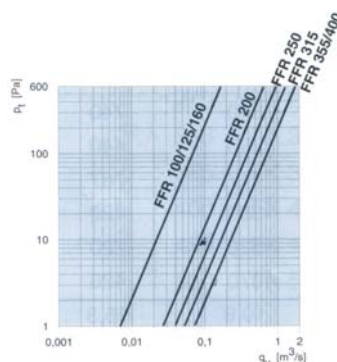

Abmessungen

Type	A	B	C	D	E
FFR 100	100	200	203	522	450
FFR 125	125	200	203	522	450
FFR 160	160	200	203	522	450
FFR 200	200	245	248	530	450
FFR 250	250	295	298	584	500
FFR 315	315	345	348	634	550
FFR 355	400	445	448	782	650
FFR 400	400	445	448	782	650

Aktivkohlefilterbox HAKF inkl. Vorfilter EU7 und Filterpatronen

HAKF		300	600	800	1.200	1.500	2.000	2.400	3.000
Art. Nr.		812 603	812 606	812 608	812 612	812 615	812 620	812 624	812 630
Volumenstrom	m³/h	300	600	800	1.200	1.500	2.000	2.400	3.000
Wirkungsgrad	%	85	85	85	85	85	85	85	85
Filterklasse		F7	F7	F7	F7	F7	F7	F7	F7
Anfangsdruckdiff.	Pa	40	40	20	30	25	38	38	23
Filterfläche	m²	0,7	2,8	5,6	5,6	8,4	8,4	11,2	16,6
Anzahl Patronen		4	8	12	16	20	24	32	40
Druckdifferenz	Pa	40	37	33	33	36	40	37	37
Breite	mm	370	670	670	670	970	970	1.270	1.270
Höhe	mm	370	370	670	670	670	670	670	970
Länge	mm	970	970	970	970	970	970	970	970