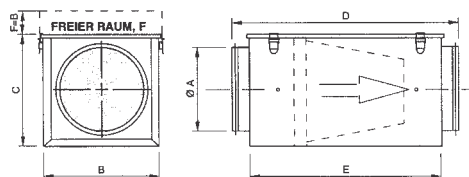

Abmessungen

Type	A	B	C	D	E
FFR 100	100	200	203	522	450
FFR 125	125	200	203	522	450
FFR 160	160	200	203	522	450
FFR 200	200	245	248	530	450
FFR 250	250	295	298	584	500
FFR 315	315	345	348	634	550
FFR 355	400	445	448	782	650
FFR 400	400	445	448	782	650

Aktivkohlefilterbox HAKF inkl. Vorfilter EU7 und Filterpatronen

HAKF		300	600	800	1.200	1.500	2.000	2.400	3.000
Art. Nr.		812 603	812 606	812 608	812 612	812 615	812 620	812 624	812 630
Volumenstrom	m³/h	300	600	800	1.200	1.500	2.000	2.400	3.000
Wirkungsgrad	%	85	85	85	85	85	85	85	85
Filterklasse		F7	F7	F7	F7	F7	F7	F7	F7
Anfangsdruckdiff.	Pa	40	40	20	30	25	38	38	23
Filterfläche	m²	0,7	2,8	5,6	5,6	8,4	8,4	11,2	16,6
Anzahl Patronen		4	8	12	16	20	24	32	40
Druckdifferenz	Pa	40	37	33	33	36	40	37	37
Breite	mm	370	670	670	670	970	970	1.270	1.270
Höhe	mm	370	370	670	670	670	670	670	970
Länge	mm	970	970	970	970	970	970	970	970