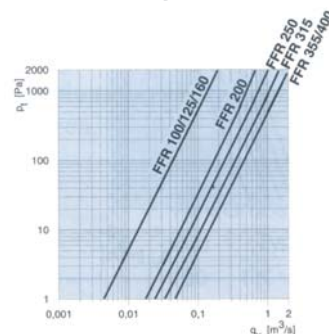

Abmessungen

Type	A	B	C	D	E
FFR 100	100	200	203	522	450
FFR 125	125	200	203	522	450
FFR 160	160	200	203	522	450
FFR 200	200	245	248	530	450
FFR 250	250	295	298	584	500
FFR 315	315	345	348	634	550
FFR 355	400	445	448	782	650
FFR 400	400	445	448	782	650

Aktivkohlefilterbox HAKF inkl. Vorfilter EU7 und Filterpatronen

HAKF		300	600	800	1.200	1.500	2.000	2.400	3.000
Art. Nr.		812 603	812 606	812 608	812 612	812 615	812 620	812 624	812 630
Volumenstrom	m³/h	300	600	800	1.200	1.500	2.000	2.400	3.000
Wirkungsgrad	%	85	85	85	85	85	85	85	85
Filterklasse		F7	F7	F7	F7	F7	F7	F7	F7
Anfangsdruckdiff.	Pa	40	40	20	30	25	38	38	23
Filterfläche	m²	0,7	2,8	5,6	5,6	8,4	8,4	11,2	16,6
Anzahl Patronen		4	8	12	16	20	24	32	40
Druckdifferenz	Pa	40	37	33	33	36	40	37	37
Breite	mm	370	670	670	670	970	970	1.270	1.270
Höhe	mm	370	370	670	670	670	670	670	970
Länge	mm	970	970	970	970	970	970	970	970