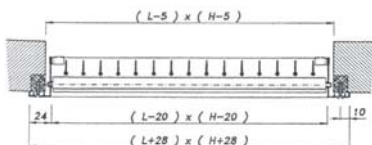

Luftauslässe

Zuluftgitter

Serie 20-DV & 21-DV

Zuluftgitter mit waagrechter und senkrechter Lamellenreihe, vordere Reihe senkrecht

20-DV

ALUMINIUM

H \ L	225	325	425	525	625	825	1.025	1.225
75	820606	820608	820610	820612	820614	820616	820618	820620
125	820636	820638	820640	820642	820644	820646	820648	820650
225	820666	820668	820670	820672	820674	820676	820678	820680
325	-	820708	820710	820712	820714	820716	820718	820720
425	-	-	820740	820742	820744	820746	820748	820750
525	-	-	-	820772	820774	820776	820778	820780

Angaben in mm

21-DV

STAHL

H \ L	225	325	425	525	625	825	1.025	1.225
75	837212	837214	837216	837218	837220	837222	837224	837226
125	837236	837238	837240	837242	837244	837246	837248	837250
225	837260	837262	837264	837266	837268	837270	837272	837274
325	-	837286	837288	837290	837292	837294	837296	837298
425	-	-	837314	837316	837318	837320	837322	837324
525	-	-	-	837340	837342	837344	837346	837348

Angaben in mm

20-DV & 21 DV

Abmessungen

Serie 20-DH & 21-DH

Zuluftgitter mit waagrechter und senkrechter Lamellenreihe, vordere Reihe waagrecht

20-DH

ALUMINIUM

H \ L	225	325	425	525	625	825	1.025	1.225
75	820406	820408	820410	820412	820414	820416	820418	820420
125	820436	820438	820440	820442	820444	820446	820448	820450
225	820466	820468	820470	820472	820474	820476	820478	820480
325	-	820508	820510	820512	820514	820516	820518	820520
425	-	-	820540	820542	820544	820546	820548	820550
525	-	-	-	820572	820574	820576	820578	820580

Angaben in mm

21-DH

STAHL

H \ L	225	325	425	525	625	825	1.025	1.225
75	831930	831932	831934	831936	831938	831940	831942	831944
125	831954	831956	831958	831960	831962	831964	831966	831968
225	831978	831980	831982	831984	831986	831988	831990	831992
325	-	832004	832006	832008	832010	832012	832014	832016
425	-	-	832030	832032	832034	832036	832038	832040
525	-	-	-	832056	832058	832060	832062	832064