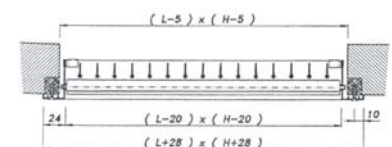

#### 21-DH-O

STAHL

H \ L	225	325	425	525	625	825	1.025	1.225
75	837652	837654	837656	837658	837660	837652	837654	837666
125	837672	837674	837676	837678	837680	837682	837684	837686
225	837692	837694	837696	837698	837700	837702	837704	837706
325	-	837718	837720	837722	837724	837726	837728	837730
425	-	-	837744	837746	837748	837750	837752	837754
525	-	-	-	837772	837774	837776	837778	837780

Angaben in mm

Gitter mit Einstellsatz

Abmessungen

20-DH-O & 21 DH-O