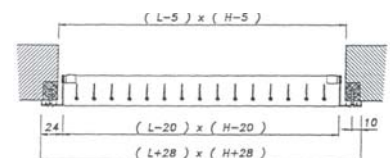

Angaben in mm

#### 20-SH-O

ALUMINIUM

H \ L	225	325	425	525	625	825	1.025	1.225
75	841584	841586	841588	841590	841592	841594	841596	841598
125	841606	841608	841610	841612	841614	841616	841618	841620
225	841628	841630	841632	841634	841636	841638	841640	841642
325	-	841652	841654	841656	841658	841660	841662	841664
425	-	-	841676	841678	841680	841682	841684	841686
525	-	-	-	841700	841702	841704	841706	841708

Angaben in mm

Gitter mit Einstellsatz

Abmessungen