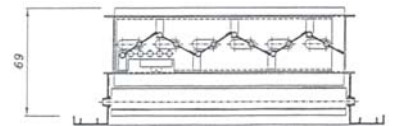

Angaben in mm

### Serie 20-SH-O & 21-SH-O

Zu-/Abluftgitter mit einer waagrechten Lamellenreihe mit Mengeneinstellsatz

#### 20-SH-O

ALUMINIUM

H \ L	225	325	425	525	625	825	1.025	1.225
75	841584	841586	841588	841590	841592	841594	841596	841598
125	841606	841608	841610	841612	841614	841616	841618	841620
225	841628	841630	841632	841634	841636	841638	841640	841642
325	-	841652	841654	841656	841658	841660	841662	841664
425	-	-	841676	841678	841680	841682	841684	841686
525	-	-	-	841700	841702	841704	841706	841708

Angaben in mm

Gitter mit Einstellsatz

Abmessungen