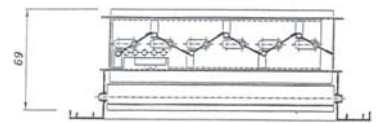

ALUMINIUM

H \ L	225	325	425	525	625	825	1.025	1.225
75	821406	821408	821410	821412	821414	821416	821418	821420
125	821436	821438	821440	821442	821444	821446	821448	821450
225	821466	821468	821470	821472	821474	821476	821478	821480
325	-	821508	821510	821512	821514	821516	821518	821520
425	-	-	821540	821542	821544	821546	821548	821550
525	-	-	-	821572	821574	821576	821578	821580

Angaben in mm

21-45-V-O

STAHL

H \ L	225	325	425	525	625	825	1.025	1.225
75	836712	836714	836716	836718	836720	836722	836724	836726
125	836736	836738	836740	836742	836744	836746	836748	836750
225	836760	836762	836764	836766	836768	836770	836772	836774
325	-	836786	836788	836790	836792	836794	836796	836798
425	-	-	836812	836814	836816	836818	836820	836822
525	-	-	-	836838	836840	836842	836844	836846

Angaben in mm

20-45-V-O & 21-45-V-O

Gitter mit Einstellsatz

Abmessungen

Serie 20-45-H-O & 21-45-H-O

Abluftgitter mit einer waagrechten Lamellenreihe 45° voreingestellt mit Mengeneinstellsatz

20-45-H-O

ALUMINIUM

H \ L	225	325	425	525	625	825	1.025	1.225
75	821206	821208	821210	821212	821214	821216	821218	821220
125	821236	821238	821240	821242	821244	821246	821248	821250
225	821266	821268	821270	821272	821274	821276	821278	821280
325	-	821308	821310	821312	821314	821316	821318	821320
425	-	-	821340	821342	821344	821346	821348	821350
525	-	-	-	821372	821374	821376	821378	821380