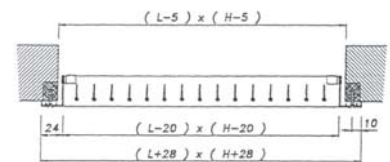

ALUMINIUM

H \ L	225	325	425	525	625	825	1.025	1.225
75	821406	821408	821410	821412	821414	821416	821418	821420
125	821436	821438	821440	821442	821444	821446	821448	821450
225	821466	821468	821470	821472	821474	821476	821478	821480
325	-	821508	821510	821512	821514	821516	821518	821520
425	-	-	821540	821542	821544	821546	821548	821550
525	-	-	-	821572	821574	821576	821578	821580

Angaben in mm

21-45-V-O

STAHL

H \ L	225	325	425	525	625	825	1.025	1.225
75	836712	836714	836716	836718	836720	836722	836724	836726
125	836736	836738	836740	836742	836744	836746	836748	836750
225	836760	836762	836764	836766	836768	836770	836772	836774
325	-	836786	836788	836790	836792	836794	836796	836798
425	-	-	836812	836814	836816	836818	836820	836822
525	-	-	-	836838	836840	836842	836844	836846

Angaben in mm

20-45-V-O & 21-45-V-O

Gitter mit Einstellsatz

Abmessungen

Serie 20-45-H-O & 21-45-H-O

Abluftgitter mit einer waagrechten Lamellenreihe 45° voreingestellt mit Mengeneinstellsatz

20-45-H-O

ALUMINIUM

H \ L	225	325	425	525	625	825	1.025	1.225
75	821206	821208	821210	821212	821214	821216	821218	821220
125	821236	821238	821240	821242	821244	821246	821248	821250
225	821266	821268	821270	821272	821274	821276	821278	821280
325	-	821308	821310	821312	821314	821316	821318	821320
425	-	-	821340	821342	821344	821346	821348	821350
525	-	-	-	821372	821374	821376	821378	821380