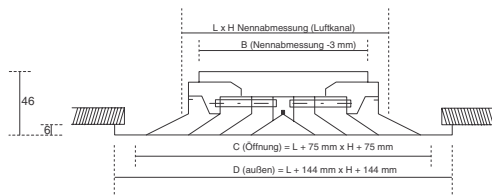

### 50-FR-4

Quadratischer Deckenluftauslass in vier Ausblasrichtungen

ALUMINIUM

L x H mm	150x150	225x225	300x300	375x375	450x450	525x525	600x600
50-FR-4	850784	850786	850788	850790	850792	850794	850796

51-FR-4

### 51-FR-4

Quadratischer Deckenluftauslass in vier Ausblasrichtungen, RAL 9010

STAHL

L x H mm	150x150	225x225	300x300	375x375	450x450	525x525	600x600
51-FR-4	851784	851786	851788	851790	851792	851794	851796

50-FR-4

Abmessungen 50-FR-4

Abmessungen 51-FR-4

Diese Deckenluftauslässe sind auf Anfrage mit 1 - 3 Ausblasrichtungen verfügbar:

**50-FR-1**  
Quadratischer Deckenluftdurchlass mit Zentralkern in eine Richtung