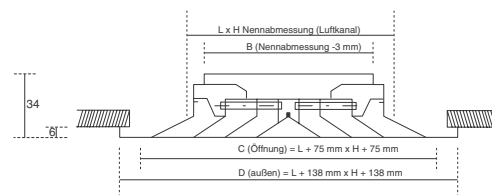

### 50-FR-4

Quadratischer Deckenluftauslass in vier Ausblasrichtungen

ALUMINIUM

L x H mm	150x150	225x225	300x300	375x375	450x450	525x525	600x600
50-FR-4	850784	850786	850788	850790	850792	850794	850796

51-FR-4

### 51-FR-4

Quadratischer Deckenluftauslass in vier Ausblasrichtungen, RAL 9010

STAHL

L x H mm	150x150	225x225	300x300	375x375	450x450	525x525	600x600
51-FR-4	851784	851786	851788	851790	851792	851794	851796

50-FR-4

Abmessungen 50-FR-4

Abmessungen 51-FR-4

Diese Deckenluftauslässe sind auf Anfrage mit 1 - 3 Ausblasrichtungen verfügbar:

**50-FR-1**  
Quadratischer Deckenluftdurchlass mit Zentralkern in eine Richtung