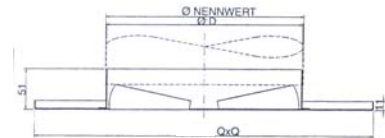

Luftauslässe

Drallauslässe

DF-RE-Q

Drallauslass mit feststehenden Lamellen

STAHL lackiert RAL 9010

DF-RE

NW mm	125	160	200	250	315	355	400
DF-RE-Q	840932	840934	840936	840938	840940	840942	840944
Mass D	123	158	198	248	313	353	398
Mass Q x Q	595x595	595x595	595x595	595x595	595x595	595x595	595x595

DF-RO

Drallauslass mit Anschlusskasten und Mengeneinstellung

STAHL lackiert RAL 9010

DF-RO

Type	DF-RO 166	DF-RO 246	DF-RO 486
Art. Nr.	840604	840606	840608
Mass A	388	588	-
Mass B	370	570	-
Mass C	199	249	-
Mass D	300	350	-

DF-RO-I

Drallauslass mit isoliertem Anschlusskasten und Mengeneinstellung

STAHL lackiert RAL 9010

mm	DF-RO-I 166	DF-RO-I 246	DF-RO-I 486
Art. Nr.	840624	840626	840628
Mass A	388	588	-
Mass B	370	570	-
Mass C	199	249	-
Mass D	300	350	-