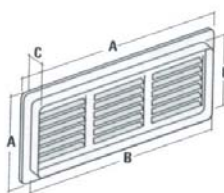

## Anschlusskasten mit Anschlussstutzen für Gitter GTA, GTB, GRA und GRB

Type	ASK160-80	ASK180-100	ASK160-120
Art. Nr.	9721 049 100	9721 048 100	9722 049 100
Kastenausmass	160 x 160 mm	180 x 180 mm	160 x 160 mm
Rohranschluss mm	Ø 80	Ø 100	Ø 120

## Türgitter aus Kunststoff GTP

zum Einbau in Türen als Überstromgitter

GTP

Abmessungen GTP und GTM

Türdicke  
MIN  
MAX

Type GTP	270x120	435x75	480x98
Art. Nr. Farbe Grau	9613 050 06	9750 050 06	9750 051 06
Art. Nr. Farbe Weiss	9613 050 07	9750 050 07	9750 051 07
Art. Nr. Farbe Braun	9613 050 60	9750 050 60	9750 051 60
Aussenmass A mm	270x120	435x75	480x98
Stutzenmass B mm	254x104	430x70	445x80
Türdicke C mm	26/40	26/40	26/40