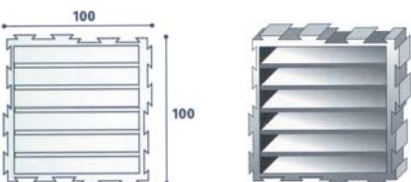

Modulare Einbaugitter

*einfacher und schneller Selbstbau von Gittern
in beliebiger Grösse*

Universalgitter in Modulbauweise

- 1** 396-010-06 Universalgitterteil **rechts**, 225x225mm, Kunststoff naturweiss, mit Schraubbefestigung
- 2** 396-012-06 Universalgitterteil **mitte**, 225x225mm, Kunststoff naturweiss, mit Schraubbefestigung
- 3** 396-011-06 Universalgitterteil **links**, 225x225mm, Kunststoff naturweiss, mit Schraubbefestigung

Universalgitter für Einbau- und Aufbau

für Einbau:

Lamellenmodul

Grösse: 100 x 100 mm

Art. Nr. 9624-001-06

Rahmenstück gerade

Art. Nr. 9624-411-06

Rahmenstück Ecke

Art. Nr. 9624-412-06

für Aufbau:

Lamellenmodul

Grösse: 100 x 100 mm

Art. Nr. 9624-001-06

Rahmenstück gerade

Art. Nr. 9624-413-06

Rahmenstück Ecke