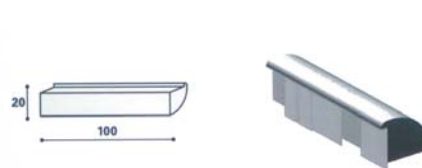

Universalgitter für Einbau- und Aufbau

für Einbau:

Lamellenmodul

Grösse: 100 x 100 mm

Art. Nr. 9624-001-06

Rahmenstück gerade

Art. Nr. 9624-411-06

Rahmenstück Ecke

Art. Nr. 9624-412-06

für Aufbau:

Lamellenmodul

Grösse: 100 x 100 mm

Art. Nr. 9624-001-06

Rahmenstück gerade

Art. Nr. 9624-413-06

Rahmenstück Ecke