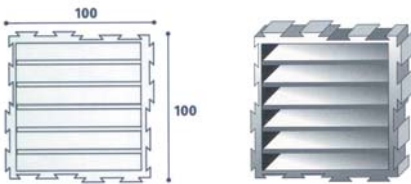

Modulare Einbaugitter

*einfacher und schneller Selbstbau von Gittern
in beliebiger Grösse*

Universalgitter in Modulbauweise

- 1** 396-010-06 Universalgitterteil **rechts**, 225x225mm, Kunststoff naturweiss, mit Schraubbefestigung
- 2** 396-012-06 Universalgitterteil **mitte**, 225x225mm, Kunststoff naturweiss, mit Schraubbefestigung
- 3** 396-011-06 Universalgitterteil **links**, 225x225mm, Kunststoff naturweiss, mit Schraubbefestigung

Universalgitter für Einbau- und Aufbau

für Einbau:

Lamellenmodul

Grösse: 100 x 100 mm

Art. Nr. 9624-001-06

Rahmenstück gerade

Art. Nr. 9624-411-06

Rahmenstück Ecke

Art. Nr. 9624-412-06

für Aufbau:

Lamellenmodul

Grösse: 100 x 100 mm

Art. Nr. 9624-001-06

Rahmenstück gerade

Art. Nr. 9624-413-06

Rahmenstück Ecke