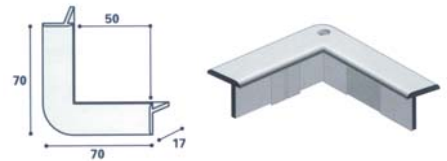

Modulare Einbaugitter

*einfacher und schneller Selbstbau von Gittern
in beliebiger Grösse*

Universalgitter in Modulbauweise

- 1** 396-010-06 Universalgitterteil **rechts**, 225x225mm, Kunststoff naturweiss, mit Schraubbefestigung
- 2** 396-012-06 Universalgitterteil **mitte**, 225x225mm, Kunststoff naturweiss, mit Schraubbefestigung
- 3** 396-011-06 Universalgitterteil **links**, 225x225mm, Kunststoff naturweiss, mit Schraubbefestigung

Universalgitter für Einbau- und Aufbau

für Einbau:

Lamellenmodul

Grösse: 100 x 100 mm

Art. Nr. 9624-001-06

Rahmenstück gerade

Art. Nr. 9624-411-06

Rahmenstück Ecke

Art. Nr. 9624-412-06

für Aufbau:

Lamellenmodul

Grösse: 100 x 100 mm

Art. Nr. 9624-001-06

Rahmenstück gerade

Art. Nr. 9624-413-06

Rahmenstück Ecke