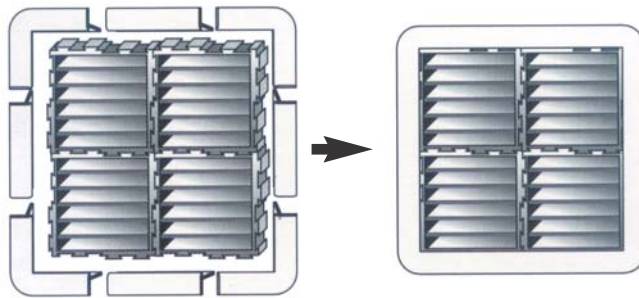

Modulare Einbaugitter

*einfacher und schneller Selbstbau von Gittern
in beliebiger Grösse*

Universalgitter in Modulbauweise

- 1** 396-010-06 Universalgitterteil **rechts**, 225x225mm, Kunststoff naturweiss, mit Schraubbefestigung
- 2** 396-012-06 Universalgitterteil **mitte**, 225x225mm, Kunststoff naturweiss, mit Schraubbefestigung
- 3** 396-011-06 Universalgitterteil **links**, 225x225mm, Kunststoff naturweiss, mit Schraubbefestigung

Universalgitter für Einbau- und Aufbau

für Einbau:

Lamellenmodul

Grösse: 100 x 100 mm

Art. Nr. 9624-001-06

Rahmenstück gerade

Art. Nr. 9624-411-06

Rahmenstück Ecke

Art. Nr. 9624-412-06

für Aufbau:

Lamellenmodul

Grösse: 100 x 100 mm

Art. Nr. 9624-001-06

Rahmenstück gerade

Art. Nr. 9624-413-06

Rahmenstück Ecke