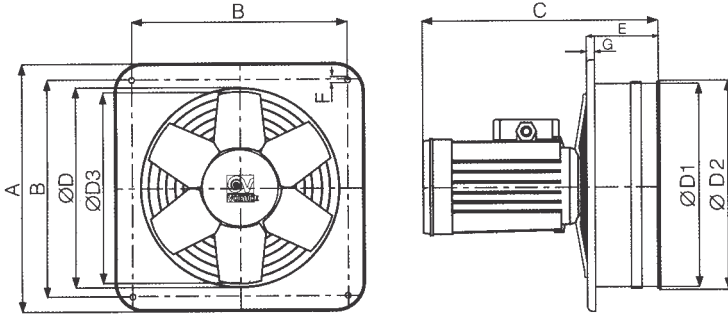

Wandringventilatoren Mitteldruck

...auch zur Lüftung über Schächte

Abmessungen

Type MP...		252	254	302	304	354	404	454	504	506	604	606
DN ø	mm	250	250	315	315	355	400	450	500	500	630	630
Mass A	mm	320	320	380	380	450	510	630	630	630	760	760
Mass B	mm	280	280	330	330	380	430	530	530	530	630	630
Mass C	mm	279	279	308	279	288	308	381	381	381	430	430
Mass Dø	mm	256	256	308	308	360	410	460	510	510	610	610
Mass D1ø	mm	258,5	258,5	310,5	310,5	362,5	412,5	462,5	512,5	512,5	612,5	612,5
Mass D2ø	mm	264	264	316	316	368	418	468	518	518	618	618
Mass D3ø	mm	250	250	300	300	350	400	450	500	500	600	600
Mass E	mm	92	92	94	94	94	114	109	109	109	124	124
Mass F ø	mm	8	8	8	8	8	12	12	12	12	12	12
Mass G	mm	10	10	10	10	10	10	15	15	15	15	15

Zubehör

	Bezeichnung	für MP252 M	für MP254 M / T	für MP302 M / T	für MP304 M / T	für MP354 M / T	für MP404 M / T	für MP454 T	für MP504 T	für MP506 T	für MP604 T	für MP606 T
	Rahmen für Panel-installation	DPU250 52151	DPU250 52151	DPU300 52251	DPU300 52251	DPU350 52351	DPU400 52451	-	-	-	-	-
	Selbsthebende Jalousie	PGR250 50150	PGR250 50150	PGR300 50250	PGR300 50250	PGR350 50350	PGR400 50450	PGR450 50550	PGR500 50550	PGR500 50550	PGR600 50650	PGR600 50650
	Schutzgitter	TRA250 51150	TRA250 51150	TRA300 51250	TRA300 51250	TRA350 51350	TRA400 51450	TRA450 51550	TRA500 51550	TRA500 51550	TRA600 51650	TRA600 51650
	Drehzahlsteller 3-stufig 1-phasig 230V / 50Hz für MP...M	IRM 40 12922	IRM 30 12921	IRM 40 12922	IRM 30 12921	IRM 40 12922	IRM 40 12922	-	-	-	-	-
	Drehzahlsteller 3-stufig 3-phasig 3 x 400V / 50Hz für MP...T	-	IRT 15 12923	IRT 35 12924	IRT 15 12923	IRT 15 12923	IRT 15 12923	IRT 35 12924	IRT 35 12924	IRT 35 12924	-	IRT 35 12924
	Drehzahlsteller elektronisch, stufenlos Art. Nr.	IREM 3 12931	-	-	IREM 3 12931	IREM 3 12931	IREM 3 12931	-	-	-	-	-

Technische Details siehe Seite 154