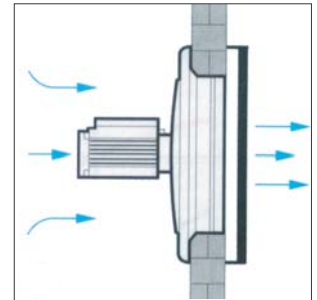

Wandringventilatoren Mitteldruck

...auch zur Lüftung über Schächte

Abmessungen

Type MP...		252	254	302	304	354	404	454	504	506	604	606
DN ø	mm	250	250	315	315	355	400	450	500	500	630	630
Mass A	mm	320	320	380	380	450	510	630	630	630	760	760
Mass B	mm	280	280	330	330	380	430	530	530	530	630	630
Mass C	mm	279	279	308	279	288	308	381	381	381	430	430
Mass Dø	mm	256	256	308	308	360	410	460	510	510	610	610
Mass D1ø	mm	258,5	258,5	310,5	310,5	362,5	412,5	462,5	512,5	512,5	612,5	612,5
Mass D2ø	mm	264	264	316	316	368	418	468	518	518	618	618
Mass D3ø	mm	250	250	300	300	350	400	450	500	500	600	600
Mass E	mm	92	92	94	94	94	114	109	109	109	124	124
Mass F ø	mm	8	8	8	8	8	12	12	12	12	12	12
Mass G	mm	10	10	10	10	10	10	15	15	15	15	15

Zubehör

	Bezeichnung	für MP252 M	für MP254 M / T	für MP302 M / T	für MP304 M / T	für MP354 M / T	für MP404 M / T	für MP454 T	für MP504 T	für MP506 T	für MP604 T	für MP606 T
	Rahmen für Panel-installation	DPU250 52151	DPU250 52151	DPU300 52251	DPU300 52251	DPU350 52351	DPU400 52451	-	-	-	-	-
	Selbsthebende Jalousie	PGR250 50150	PGR250 50150	PGR300 50250	PGR300 50250	PGR350 50350	PGR400 50450	PGR450 50550	PGR500 50550	PGR500 50550	PGR600 50650	PGR600 50650
	Schutzgitter	TRA250 51150	TRA250 51150	TRA300 51250	TRA300 51250	TRA350 51350	TRA400 51450	TRA450 51550	TRA500 51550	TRA500 51550	TRA600 51650	TRA600 51650
	Drehzahlsteller 3-stufig 1-phasig 230V / 50Hz für MP...M	IRM 40 12922	IRM 30 12921	IRM 40 12922	IRM 30 12921	IRM 40 12922	IRM 40 12922	-	-	-	-	-
	Drehzahlsteller 3-stufig 3-phasig 3 x 400V / 50Hz für MP...T	-	IRT 15 12923	IRT 35 12924	IRT 15 12923	IRT 15 12923	IRT 15 12923	IRT 35 12924	IRT 35 12924	IRT 35 12924	-	IRT 35 12924
	Drehzahlsteller elektronisch, stufenlos Art. Nr.	IREM 3 12931	-	-	IREM 3 12931	IREM 3 12931	IREM 3 12931	-	-	-	-	-