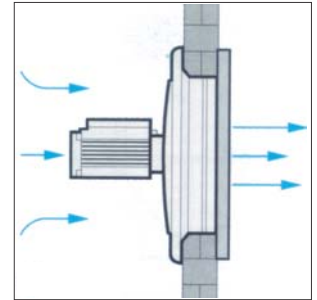

Wandringventilatoren Mitteldruck

...auch zur Lüftung über Schächte

Abmessungen

Type MP...		252	254	302	304	354	404	454	504	506	604	606
DN ø	mm	250	250	315	315	355	400	450	500	500	630	630
Mass A	mm	320	320	380	380	450	510	630	630	630	760	760
Mass B	mm	280	280	330	330	380	430	530	530	530	630	630
Mass C	mm	279	279	308	279	288	308	381	381	381	430	430
Mass Dø	mm	256	256	308	308	360	410	460	510	510	610	610
Mass D1ø	mm	258,5	258,5	310,5	310,5	362,5	412,5	462,5	512,5	512,5	612,5	612,5
Mass D2ø	mm	264	264	316	316	368	418	468	518	518	618	618
Mass D3ø	mm	250	250	300	300	350	400	450	500	500	600	600
Mass E	mm	92	92	94	94	94	114	109	109	109	124	124
Mass F ø	mm	8	8	8	8	8	12	12	12	12	12	12
Mass G	mm	10	10	10	10	10	10	15	15	15	15	15

Zubehör

	Bezeichnung	für MP252 M	für MP254 M / T	für MP302 M / T	für MP304 M / T	für MP354 M / T	für MP404 M / T	für MP454 T	für MP504 T	für MP506 T	für MP604 T	für MP606 T
	Rahmen für Panel-installation	DPU250 52151	DPU250 52151	DPU300 52251	DPU300 52251	DPU350 52351	DPU400 52451	-	-	-	-	-
	Selbsthebende Jalousie	PGR250 50150	PGR250 50150	PGR300 50250	PGR300 50250	PGR350 50350	PGR400 50450	PGR450 50550	PGR500 50550	PGR500 50550	PGR600 50650	PGR600 50650
	Schutzgitter	TRA250 51150	TRA250 51150	TRA300 51250	TRA300 51250	TRA350 51350	TRA400 51450	TRA450 51550	TRA500 51550	TRA500 51550	TRA600 51650	TRA600 51650
	Drehzahlsteller 3-stufig 1-phasig 230V / 50Hz für MP...M	IRM 40 12922	IRM 30 12921	IRM 40 12922	IRM 30 12921	IRM 40 12922	IRM 40 12922	-	-	-	-	-
	Drehzahlsteller 3-stufig 3-phasig 3 x 400V / 50Hz für MP...T	-	IRT 15 12923	IRT 35 12924	IRT 15 12923	IRT 15 12923	IRT 15 12923	IRT 35 12924	IRT 35 12924	IRT 35 12924	-	IRT 35 12924
	Drehzahlsteller elektronisch, stufenlos Art. Nr.	IREM 3 12931	-	-	IREM 3 12931	IREM 3 12931	IREM 3 12931	-	-	-	-	-