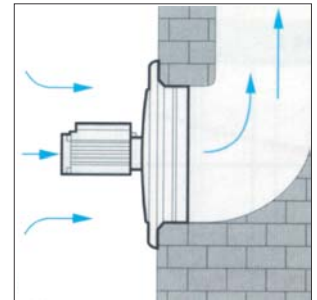

Wandringventilatoren Mitteldruck

...auch zur Lüftung über Schächte

Abmessungen

Type MP...		252	254	302	304	354	404	454	504	506	604	606
DN ø	mm	250	250	315	315	355	400	450	500	500	630	630
Mass A	mm	320	320	380	380	450	510	630	630	630	760	760
Mass B	mm	280	280	330	330	380	430	530	530	530	630	630
Mass C	mm	279	279	308	279	288	308	381	381	381	430	430
Mass Dø	mm	256	256	308	308	360	410	460	510	510	610	610
Mass D1ø	mm	258,5	258,5	310,5	310,5	362,5	412,5	462,5	512,5	512,5	612,5	612,5
Mass D2ø	mm	264	264	316	316	368	418	468	518	518	618	618
Mass D3ø	mm	250	250	300	300	350	400	450	500	500	600	600
Mass E	mm	92	92	94	94	94	114	109	109	109	124	124
Mass F ø	mm	8	8	8	8	8	12	12	12	12	12	12
Mass G	mm	10	10	10	10	10	10	15	15	15	15	15