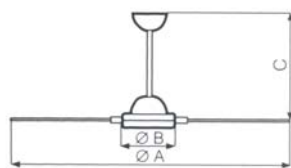

Nordik Dekor weiss

Nordik Dekor wurzelholz mit Lichtkit

Nordik Dekor wurzelholz

Abmessungen

Type		Nordik Dekor	
		90/36	140/56
Mass Ø A	mm	914	1.420
Mass Ø B	mm	248	248
Mass C	mm	491	491
Mass Ø D	mm	130	130
Mass Ø E	mm	200	200
Mass F	mm	180	180