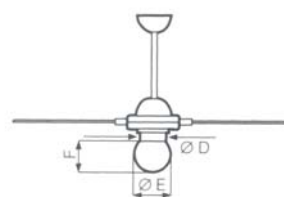

Nordik Dekor mit Lichtkit

Zubehör Lichtkit für Nordik Dekor

Art. Nr. 22 416