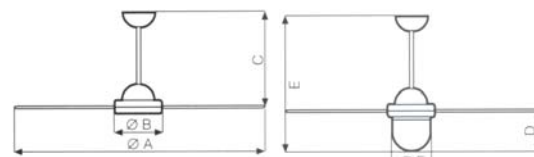

Serie NORDIK Design S/L

mit Licht ausgestattet (maximal 150 Watt)

Nordik Design S (schwarz)

Type Nordik Design 230V/50Hz Artikelnummer		weiss								schwarz		
		S 90/36	S 120/48	S 140/56	S 160/60	S/L 90/36	S/L 120/48	S/L 140/56	S/L 160/60	S 120/48	S 140/56	SL 120/48
Fördervolumen	m³/h	8.730	11.820	13.680	14.000	8.730	11.820	13.680	14.000	11.820	13.680	11.820
Nennstrom	A	0,32	0,33	0,33	0,34	0,32	0,33	0,33	0,34	0,33	0,33	0,33
Leistungsaufnahme	W	68	70	70	72	218	220	220	222	70	70	220
Drehzahl	U/min	235	205	215	215	235	205	215	215	205	215	205
Gewicht	kg	5	5,5	5,6	6,6	6,3	6,5	6,7	7,7	5,5	5,6	6,5

Abmessungen

Type		S/90	S/120	S/140	S/160	S/L90	S/L120	S/L140	S/L160
Mass Ø A	mm	914	1220	1420	1620	914	1220	1420	1620
Mass Ø B	mm	230	230	230	230	230	230	230	230
Mass C	mm	485	485	485	485	485	485	485	485
Mass D	mm	-	-	-	-	190	190	190	190
Mass E	mm	-	-	-	-	670	670	670	670
Mass Ø F	mm	-	-	-	-	205	205	205	205