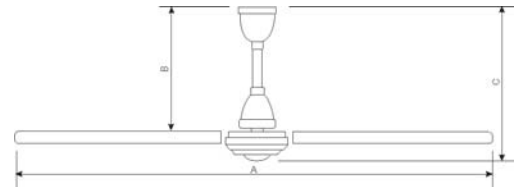

Funkhandsender, codierbar

TRM 3 Art. Nr. 669 169

Funkhandsender mit EIN/AUS Schalter, umkehrbar, Geschwindigkeitsregelung und EIN/AUS Schalter für Lichtkit, nur in Verbindung mit **Empfängerteil RCV3**

Empfängerteil, codierbar

RCV3 Art. Nr. 669 177

für Deckenfächer der Serie 3KR und 4KR in Verbindung mit **Funkhandsender TRM3**

Elektronisches Steuergerät 12 V

Art. Nr. 669 102

3-stufig, reversibel, 12 Volt Steuergerät komplett mit Empfangskit für die Installation im Ventilator. Für die Serien 3 KR & 4 KR. Ermöglicht es, den Ventilator auch an nassen Stellen zu montieren.

Drehzahlregler

Zubehör für die Regelung des EIN/AUS-Schalters des Ventilatorenmotors, der Umschaltung oder des EIN/AUS-Schalters des Lichtkits.

- 5-stufig/Licht/reversibel Drehzahlregler 669 037
- Elektronischer Regler 200W, reversibel* 669 045
- Elektronischer Regler 300W* 669 029

*nur für den Industriebedarf