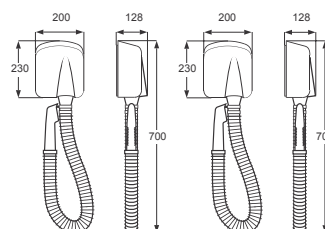

VortDry

Type		Soft Dry	Soft Dry Plus	VortDry	VortDry Plus	VortDry T	VortDry Plus T
Art. Nr.		70900	70901	70910	70912	70911	70913
Spannung	V/Hz	230/50	230/50	230/50	230/50	230/50	230/50
Heizleistung	W	900	900	800	800	800	800
Motorleistung	W	100	100	80	80	80	80
Nennstrom	A	4	4	3,7	3,7	3,7	3,7
Fördervolumen	m³/h	60	60	60	60	60	60
Schutzart		IPX4	IPX3	IPX4	IPX4	IPX4	IPX4
Gewicht	kg	1,6	2,1	1,35	1,85	1,40	1,90