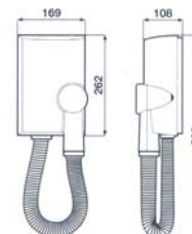

VortDry

Type		Soft Dry	Soft Dry Plus	VortDry	VortDry Plus	VortDry T	VortDry Plus T
Art. Nr.		70900	70901	70910	70912	70911	70913
Spannung	V/Hz	230/50	230/50	230/50	230/50	230/50	230/50
Heizleistung	W	900	900	800	800	800	800
Motorleistung	W	100	100	80	80	80	80
Nennstrom	A	4	4	3,7	3,7	3,7	3,7
Fördervolumen	m³/h	60	60	60	60	60	60
Schutzart		IPX4	IPX3	IPX4	IPX4	IPX4	IPX4
Gewicht	kg	1,6	2,1	1,35	1,85	1,40	1,90