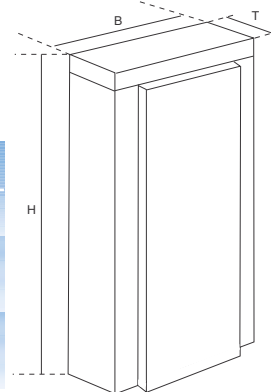

Ersatzfilter

Grace Electrostatic		Grace HEPA		Grace Dental	
Vorfilter	Art. Nr. 102 200 010	Vorfilter	Art. Nr. 102 200 010	Vorfilter	Art. Nr. 102 200 010
Elektrostatische Filterzelle EAC-6	Art. Nr. 101 010 020	HEPA-Filter inkl. Aktivkohle Filter	Art. Nr. 111 040 010	Elektrostatische Filterzelle EAC-6	Art. Nr. 101 010 020
Aktivkohlefilter Plus	Art. Nr. 105 060 010			Dental Filter	Art. Nr. 106 020 010

Farbe	Wintergrau	Gelb	Sunset Rot	Herbst Rot	Tag Blau	Nacht Blau	Seegrün
Grace Electrostatic	1 951 010	1 951 090	1 951 220	1 951 260	1 951 230	1 951 240	1 951 250
Grace HEPA	1 251 010	1 251 090	1 251 220	1 251 260	1 251 230	1 251 240	1 251 250
Grace Dental	1 981 010	1 981 090	1 981 220	1 981 260	1 981 230	1 981 240	1 981 250