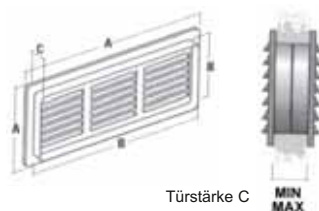

in - Fensterkit FK-IN

Erlaubt den Einbau der *in*-Ventilatorensérie in Fenster oder Paneele.

Fensterkit	für in	Ø 100	Ø 120	Ø 150
Fensterkit		FK-IN 100	FK-IN 120	FK-IN 150
Art. Nr. 205 ... / Preis		0059100 / 18,00	0059200 / 20,00	0059300 / 23,00
Scheibenausschnitt		Ø132 - 145 mm	Ø152 -165 mm	Ø184 -195 mm

GTP

Abmessungen

Türstärke C

Türgitter aus Kunststoff GTP

zum Einbau in Türen als Überströmgitter geeignet

Type GTP	270x120	435x75	480x98
Art. Nr./Preis s. Seite 183 - Grau	961305006	975005006	975005106
Art. Nr./Preis s. Seite 183 - Weiß	961305007	975005007	975005107
Art. Nr./Preis s. Seite 183 - Braun	961305060	975005060	975005160
Außenmaß A	mm 270x120	435x75	480x98
Stützenmaß B	mm 254x104	430x70	445x80
Türstärke C	mm 26/40	26/40	26/40