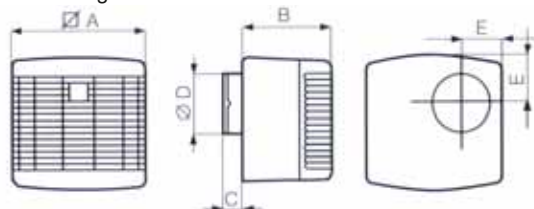

Max S

- besonders hohe Luftleistung auch bei hohen Rohrweiten, Anschlussadapter auf DN 100 im Lieferumfang enthalten

Vort Press

Max S

Type		Vort Press 110	Vort Press 110 T	Vort Press ECO 30/90	Vort Press 220	Vort Press 220 T	Vort Press ECO 45/135	Max S
Art. Nr. / Preis		11967 / 145,30	11968 / €192,40	12002 / 113,70	11977 / 189,30	11978 / 227,60	12004 / 160,60	11970 / 196,90
Fördervolumen	m³/h	110/55	110/55	101/51	220/120	220/120	149/52	ø100 = 290 ø120 = 370
max Druck	Pa	160/100	160/100	110/50	330/320	330/320	240/40	440
Spannung 50 Hz	V	230	230	230	230	230	230	230
Nennstrom	A	0,22/0,07	0,22/0,07	0,10/0,04	0,30/0,24	0,30/0,24	0,13/0,02	0,37
Leistungsaufnahme	W	24/12	24/12	22/8	68/35	68/35	29/4	80
Drehzahl	U/min	1.760/925	1.760/925	1.760/925	2.060/1.200	2.060/1.200	2.060/1.200	2.200
Schallpegel (3 m)	dB(A)	41/<30	41/<30	44,5/28,5	55/43	55/43	48/26,5	-*
Maß A	mm	202	202	202	275	275	275	406
Maß B	mm	147	147	147	140	140	140	305
Maß C	mm	30	30	30	28	28	28	149
Maß Ø D	mm	97	97	97	97	97	97	110/120
Maß E	mm	73	73	73	73	73	73	25
Maß F	mm	-	-	-	-	-	-	75
Gewicht	kg	1,95	1,95	1,95	2,3	2,3	2,3	3

* Daten zum Zeitpunkt der Drucklegung nicht bekannt

Abmessungen Vort Press

Abmessungen Max S

Drehzahlregler C1.5 Aufputz

Art. Nr. 12966

Preis 53,80

Stufenloser elektronischer Regler mit EIN/AUS - Schalter (nicht für Modelle mit Timer- oder Feuchtigkeitssteuerung)
(H x B x T:
120 x 120 x 43 mm)