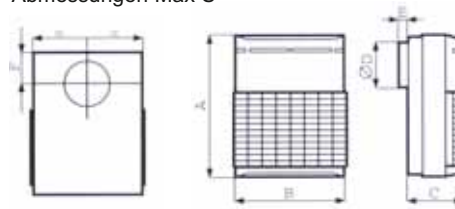

Max S

- besonders hohe Luftleistung auch bei hohen Rohrweiten, Anschlussadapter auf DN 100 im Lieferumfang enthalten

Vort Press

Max S

Type		Vort Press 110	Vort Press 110 T	Vort Press ECO 30/90	Vort Press 220	Vort Press 220 T	Vort Press ECO 45/135	Max S
Art. Nr. / Preis		11967 / 145,30	11968 / €192,40	12002 / 113,70	11977 / 189,30	11978 / 227,60	12004 / 160,60	11970 / 196,90
Fördervolumen	m³/h	110/55	110/55	101/51	220/120	220/120	149/52	ø100 = 290 ø120 = 370
max Druck	Pa	160/100	160/100	110/50	330/320	330/320	240/40	440
Spannung 50 Hz	V	230	230	230	230	230	230	230
Nennstrom	A	0,22/0,07	0,22/0,07	0,10/0,04	0,30/0,24	0,30/0,24	0,13/0,02	0,37
Leistungsaufnahme	W	24/12	24/12	22/8	68/35	68/35	29/4	80
Drehzahl	U/min	1.760/925	1.760/925	1.760/925	2.060/1.200	2.060/1.200	2.060/1.200	2.200
Schallpegel (3 m)	dB(A)	41/<30	41/<30	44,5/28,5	55/43	55/43	48/26,5	-*
Maß A	mm	202	202	202	275	275	275	406
Maß B	mm	147	147	147	140	140	140	305
Maß C	mm	30	30	30	28	28	28	149
Maß Ø D	mm	97	97	97	97	97	97	110/120
Maß E	mm	73	73	73	73	73	73	25
Maß F	mm	-	-	-	-	-	-	75
Gewicht	kg	1,95	1,95	1,95	2,3	2,3	2,3	3

* Daten zum Zeitpunkt der Drucklegung nicht bekannt

Abmessungen Vort Press

Abmessungen Max S

Drehzahlregler C1.5 Aufputz

Art. Nr. 12966

Preis 53,80

Stufenloser elektronischer Regler mit EIN/AUS - Schalter (nicht für Modelle mit Timer- oder Feuchtigkeitssteuerung)
(H x B x T:
120 x 120 x 43 mm)