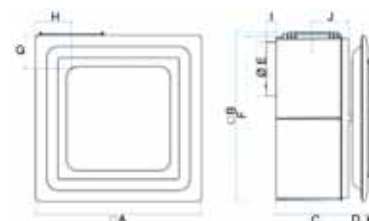

* inklusive Unterputzkasten

Abmessungen (in mm)

Modelle	A	B	Ø C	D max	Ø E	F	G	H
Divero IN 80	244	238	103,5	17,5	75	18,5	55	55
Divero IN 160	300	296	131	25	96,7	18	60	65
Divero IN 240	300	296	131	325	96,7	18	60	65