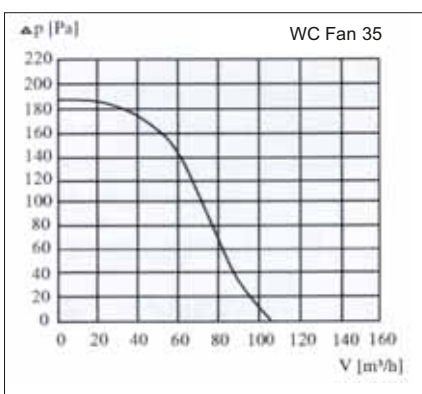

1.1.8

Unterputzventilatoren

superschmal - nur 85 mm Einbautiefe

WC-Fan mit verschiedenen Gittern

Serie WC - Fan

- große Leistung, kleine Einbaumaße **HxBxT 156x219x85 mm**
- Hochleistungslüfter mit 70mm Ausblasöffnung
- Absaugung zusätzlich auch von der WC-Schale möglich
- leicht wechselbarer Filter
- Robuster Motor mit eingebauter Thermosicherung
- Rückschlagklappe verhindert Rückstrom kalter Luft bei ausgeschaltetem Ventilator
- Nur 85 mm Einbautiefe

Farbe		chrom	weiß-metall	weiß	-	chrom	weiß-metall	weiß	-
Fördervolumen	m³/h	105	105	105	105	140	140	140	140
max. Druck	Pa	180	180	180	180	200	200	200	200
Spannung 50 Hz	V	230	230	230	230	230	230	230	230
Nennstrom	A	0,15	0,15	0,15	0,15	0,17	0,17	0,17	0,17
Leitungsaufnahme	W	35	35	35	35	39	39	39	39
Drehzahl	U/min	1.280	1.280	1.280	1.280	2.300	2.300	2.300	2.300
Schallpegel (3 m)	dB(A)	39	39	39	39	42	42	42	42
Gewicht	kg	1,7	1,7	1,7	1,7	2,2	2,2	2,2	2,2