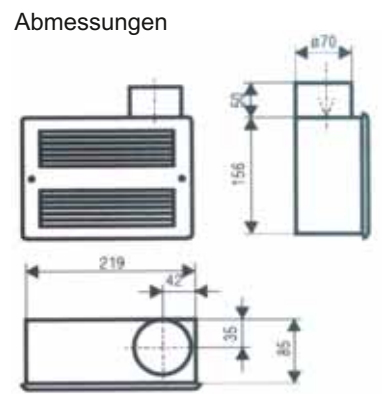

Ersatzfilter - leicht zu wechseln

WC-Fan-Filter Art.Nr. 207752560 / Preis in 25,00
4er Packung Filtermatten für WC-FAN 35/45W

WC-Fan-Filter M Art.Nr. 207752561 / Preis in 35,00
5er Packung Filtermatten für WC-FAN mit Metallabdeckung (mit Klebestreifen)

Ersatzmotoreinheit

WC-Fan MEH35 Art. Nr. 207 569 035 / Preis in 140,00

WC-Fan MEH45 Art. Nr. 207 569 045 / Preis in 140,00

WC-Fan MEH35T Art. Nr. 207 569 135 / Preis in 164,00

WC-Fan MEH45T Art. Nr. 207 569 145 / Preis in 164,00

f. WC-Fan 35. (o. Timer)

f. WC-Fan 45. (o. Timer)

f. WC-Fan 35.T (m. Timer)

f. WC-Fan 45.T (m. Timer)