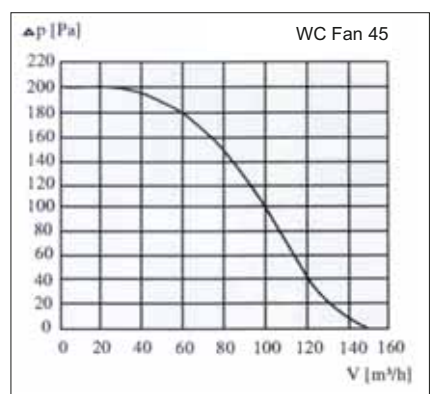

1.1.8

Unterputzventilatoren

superschmal - nur 85 mm Einbautiefe

WC-Fan mit verschiedenen Gittern

Serie WC - Fan

- große Leistung, kleine Einbaumaße **HxBxT 156x219x85 mm**
- Hochleistungslüfter mit 70mm Ausblasöffnung
- Absaugung zusätzlich auch von der WC-Schale möglich
- leicht wechselbarer Filter
- Robuster Motor mit eingebauter Thermosicherung
- Rückschlagklappe verhindert Rückstrom kalter Luft bei ausgeschaltetem Ventilator
- Nur 85 mm Einbautiefe

Farbe		chrom	weiß-metall	weiß	-	chrom	weiß-metall	weiß	-
Fördervolumen	m³/h	105	105	105	105	140	140	140	140
max. Druck	Pa	180	180	180	180	200	200	200	200
Spannung 50 Hz	V	230	230	230	230	230	230	230	230
Nennstrom	A	0,15	0,15	0,15	0,15	0,17	0,17	0,17	0,17
Leitungsaufnahme	W	35	35	35	35	39	39	39	39
Drehzahl	U/min	1.280	1.280	1.280	1.280	2.300	2.300	2.300	2.300
Schallpegel (3 m)	dB(A)	39	39	39	39	42	42	42	42
Gewicht	kg	1,7	1,7	1,7	1,7	2,2	2,2	2,2	2,2