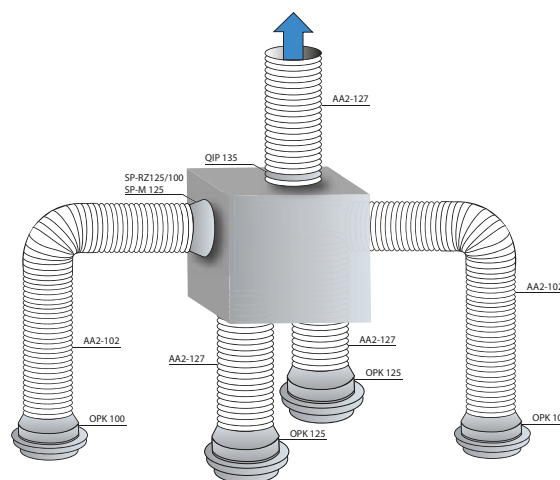

### LETO MEV Lüfterbox

- ein Gerät entlüftet gleichzeitig WC, Bad und Küche - auch zur Sammelentlüftung von WC-Gruppen
- Gehäuse aus robustem PP-Kunststoff
- Montage in jeder Lage möglich
- Anschlussstutzen  $\varnothing$  125 mm: 4 x saugseitig, 1 x ausblasseitig
- energiesparende Gleichstrommotoren mit 2 einstellbaren Drehzahlen

### LETO MEV RF

- inklusive Funkfernbedienung und Timer

Type		LETO MEV		LETO MEV RF	
Art. Nr. / Preis		11955 / 351,60 ♦		11953 / 457,20 ♦	
		min.	max.	min.	max.
Fördermenge	m <sup>3</sup> /h	72	500	72	500
Druck max.	Pa	98	410	98	410
Spannung 50 Hz	V	230	230	230	230
Leistungsaufnahme	W	3,2	70	3,2	70
Schallpegel (3 m)	dB(A)	-	51,5	-	51,5

### Zubehör

Type	Art. Nr. / Preis	Bezeichnung
AA2-102	111 111 102 / 24,50 ♣	Hochflex. Lüftungsschlauch $\varnothing$ 100 mm
AA2-127	111 111 127 / 29,50 ♣	Hochflex. Lüftungsschlauch $\varnothing$ 125 mm
SP-KS100	257 220 100 / 2,20 ♣	Kanalstutzen $\varnothing$ 100 mm
SP-KS125	257 220 125 / 2,50 ♣	Kanalstutzen $\varnothing$ 125 mm
SP-RZ125/100	SP-RZ125/100 / 5,80 ♣	Reduzierung von DN125 auf DN100
SP-M125	257 400 125 / 2,50 ♣	Verbindungsuffe DN125
OPK 100	220 100 / 9,00 ♦	Abluft-Tellerventil $\varnothing$ 100 mm
OPK 125	220 125 / 11,00 ♦	Abluft-Tellerventil $\varnothing$ 125 mm
OPK 100 E	220 500 / 90,00 ♦	Abluft-Tellerventil <b>elektr. öffnend</b> $\varnothing$ 100 mm
OPK 125 E	220 525 / 95,00 ♦	Abluft-Tellerventil <b>elektr. öffnend</b> $\varnothing$ 125 mm
QIP 135	257 897 135 / 1,00 ♣	Schlauchbinder für $\varnothing$ 60 - 135 mm
C3VM3	12949 / 44,50 ♦	Dreistufenschalter