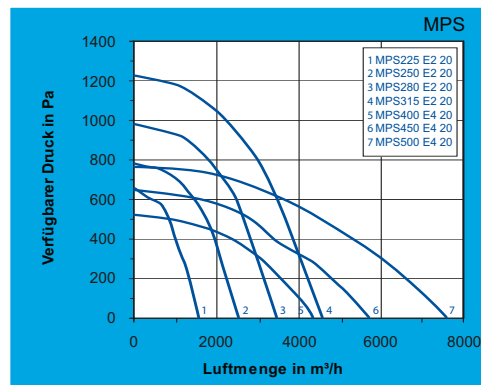

Lüftungsanlagen

1.2.3

Küchenabluftbox mit rückwärtsgekrümmten Lüfterrad

NEU

Serie MPS

- diese Baureihe wurde speziell für die harten Bedingungen des Kucheneinsatzes entwickelt
- die rückwärtsgekrümmten Laufräder sind unempfindlich gegen Fettablagerungen
- das Gehäuse ist als Fettwanne ausgebildet und hat einen ¾" Ablaufstutzen
- durch Umbau der Türscharniere ist auch eine horizontale Ausblasrichtung möglich
- Motor mit wartungsfreien Kugellagern
- Motor mit Thermokontakt, 100 % spannungssteuerbar

Type		MPS225 E2 20	MPS250 E2 20	MPS280 E2 20	MPS315 E2 20	MPS400 E4 20	MPS450 E4 20	MPS500 E4 20
Art. Nr. 209... / Preis		126645 / 890,00	126646/1030,00	126647 / 1190,00	126649 / 1480,00	126651 / 1410,00	126652 / 1530,00	126653 / 1780,00
Fördervolumen	m³/h	1650	2490	3400	4510	4360	5780	7740
max. Druck	Pa	660	790	980	1240	520	640	780
Spannung 50 Hz	V	230	230	230	230	230	230	230
Nennstrom	A	1,8	3,3	4,1	7,8	2,9	4,7	5,9
Leistung	W	259	448	722	1200	525	849	1337
Schalleistung:								
Ansaugseite	dB(A)	78	83	85	90	77	81	84
Ausblasseite	dB(A)	78	83	89	93	77	81	83
Abstrahlung	dB(A)	69	72	75	77	66	71	74
max. Fördertemp.	°C	120	120	120	120	120	120	120
Gewicht	kg	33	46,8	47,5	56	61	67	105,6
Abmessungen:								
(LxBxH)	mm	492x265x435	592x315x522	592x315x522	700x365x624	832x365x751	832x365x751	1016x510x915
Ø D	mm	199	249	314	354	354	354	399
E	mm	33	33	33	33	33	33	33
F	mm	182	192	192	192	192	192	291
G	mm	172	173	191	250	173	218	243
I	mm	39	39	39	39	39	39	39
J	mm	98	127	131	127	127	127	138