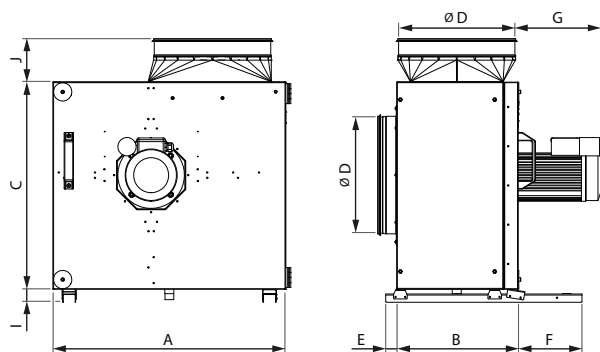

Lüftungsanlagen

1.2.3

Küchenabluftbox mit rückwärtsgekrümmten Lüfterrad

NEU

Serie MPS

- diese Baureihe wurde speziell für die harten Bedingungen des Kucheneinsatzes entwickelt
- die rückwärtsgekrümmten Laufräder sind unempfindlich gegen Fettablagerungen
- das Gehäuse ist als Fettwanne ausgebildet und hat einen ¾" Ablaufstutzen
- durch Umbau der Türscharniere ist auch eine horizontale Ausblasrichtung möglich
- Motor mit wartungsfreien Kugellagern
- Motor mit Thermokontakt, 100 % spannungssteuerbar

Type		MPS225 E2 20	MPS250 E2 20	MPS280 E2 20	MPS315 E2 20	MPS400 E4 20	MPS450 E4 20	MPS500 E4 20
Art. Nr. 209... / Preis		126645 / 890,00	126646/1030,00	126647 / 1190,00	126649 / 1480,00	126651 / 1410,00	126652 / 1530,00	126653 / 1780,00
Fördervolumen	m³/h	1650	2490	3400	4510	4360	5780	7740
max. Druck	Pa	660	790	980	1240	520	640	780
Spannung 50 Hz	V	230	230	230	230	230	230	230
Nennstrom	A	1,8	3,3	4,1	7,8	2,9	4,7	5,9
Leistung	W	259	448	722	1200	525	849	1337
Schalleistung:								
Ansaugseite	dB(A)	78	83	85	90	77	81	84
Ausblasseite	dB(A)	78	83	89	93	77	81	83
Abstrahlung	dB(A)	69	72	75	77	66	71	74
max. Fördertemp.	°C	120	120	120	120	120	120	120
Gewicht	kg	33	46,8	47,5	56	61	67	105,6
Abmessungen:								
(LxBxH)	mm	492x265x435	592x315x522	592x315x522	700x365x624	832x365x751	832x365x751	1016x510x915
Ø D	mm	199	249	314	354	354	354	399
E	mm	33	33	33	33	33	33	33
F	mm	182	192	192	192	192	192	291
G	mm	172	173	191	250	173	218	243
I	mm	39	39	39	39	39	39	39
J	mm	98	127	131	127	127	127	138