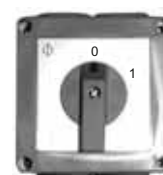

111 AR

Wendeswitcher für Ventilatoren

Schalter 401 für Be- und Entlüftung

- für Modelle W 300-4Q bis W500-4Q (siehe Seite 202)

Type	Art. Nr.	Preis	
401-AP	211 401 170	63,50	Aufputz
401-UP	211 401 470	55,50	Unterputz