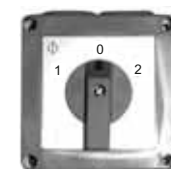

Regler & Schalter

1.3.10

Schalter

Stufenschalter für Ventilatoren

2 - Stufenschalter

Type	Art. Nr.	Preis	
605 AP	211 605 017	66,80	Aufputz
605 UP	211 605 417	77,60	Unterputz

3 - Stufenschalter

für Modell CVE

Type	Art. Nr.	Preis	
HM 487 AP	211 487 017	58,00	Aufputz
HM 486 UP	211 486 047	49,40	Unterputz

4 - Stufenschalter

für Modelle ZVWN (siehe Seite 23)

mit den Stellungen 0 = Aus
1 = volle Lüftung
2 = 1/2 Heizung bei 1/2 Lüftung,
3 = volle Heizung bei 1/2 Lüftung
4 = volle Heizung bei voller Lüftung

Type	Art. Nr.	Preis	für Modell
C 10 W 5 AP	211 102	83,00	Aufputz
C 10 W 5 UP	211 202	74,00	Unterputz

ZVWN 3/5

Serviceschalter für Ventilatoren

Schalter 111 AR

- für alle Typen verwendbar
- Schützt während Service- und Reparaturarbeiten vor unbeabsichtigtem Einschalten des Ventilators
- 3-polig

Type	Art. Nr.	Preis	
111 AR	211 111	61,30	Aufputz

Wendeswitcher für Ventilatoren

Schalter 401 für Be- und Entlüftung

- für Modelle W 300-4Q bis W500-4Q (siehe Seite 202)

Type	Art. Nr.	Preis	
401-AP	211 401 170	63,50	Aufputz
401-UP	211 401 470	55,50	Unterputz

401-AP