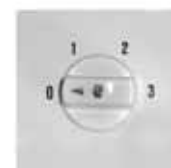

Regler & Schalter

1.3.10

Schalter

Stufenschalter für Ventilatoren

2 - Stufenschalter

Type	Art. Nr.	Preis	
605 AP	211 605 017	66,80	Aufputz
605 UP	211 605 417	77,60	Unterputz

605AP

605UP

3 - Stufenschalter

für Modell CVE

Type	Art. Nr.	Preis	
HM 487 AP	211 487 017	58,00	Aufputz
HM 486 UP	211 486 047	49,40	Unterputz

HM 487 AP

HM 486 UP

4 - Stufenschalter

für Modelle ZVWN (siehe Seite 23)

mit den Stellungen 0 = Aus
 1 = volle Lüftung
 2 = 1/2 Heizung bei 1/2 Lüftung,
 3 = volle Heizung bei 1/2 Lüftung
 4 = volle Heizung bei voller Lüftung

Type	Art. Nr.	Preis	für Modell
C 10 W 5 AP	211 102	83,00	Aufputz
C 10 W 5 UP	211 202	74,00	Unterputz

ZVWN 3/5

C10 .. AP

C10 .. UP

Serviceschalter für Ventilatoren

Schalter 111 AR

- für alle Typen verwendbar
- Schützt während Service- und Reparaturarbeiten vor unbeabsichtigtem Einschalten des Ventilators
- 3-polig