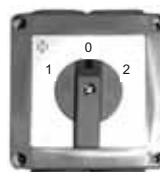

Regler & Schalter

1.3.10

Schalter

Stufenschalter für Ventilatoren

2 - Stufenschalter

Type	Art. Nr.	Preis	
605 AP	211 605 017	66,80	Aufputz
605 UP	211 605 417	77,60	Unterputz

605AP

605UP

3 - Stufenschalter

für Modell CVE

Type	Art. Nr.	Preis	
HM 487 AP	211 487 017	58,00	Aufputz
HM 486 UP	211 486 047	49,40	Unterputz

HM 487 AP

HM 486 UP

4 - Stufenschalter

für Modelle ZVWN (siehe Seite 23)

mit den Stellungen 0 = Aus
 1 = volle Lüftung
 2 = 1/2 Heizung bei 1/2 Lüftung,
 3 = volle Heizung bei 1/2 Lüftung
 4 = volle Heizung bei voller Lüftung

Type	Art. Nr.	Preis	für Modell
C 10 W 5 AP	211 102	83,00	Aufputz
C 10 W 5 UP	211 202	74,00	Unterputz

ZVWN 3/5

C10 .. AP

C10 .. UP

Serviceschalter für Ventilatoren

Schalter 111 AR

- für alle Typen verwendbar
- Schützt während Service- und Reparaturarbeiten vor unbeabsichtigtem Einschalten des Ventilators
- 3-polig