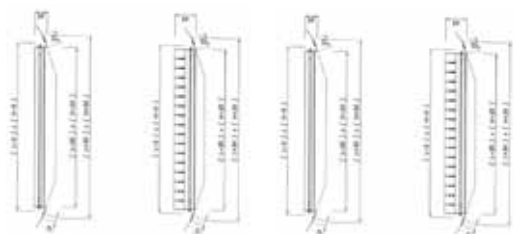

### Zuluftgitter 21-DV-C

für Rohreinbau, waagrechte und senkrechte Lamellen, vordere Reihe senkrecht.  
Die Regulierung der Luftmenge kann mit dem passenden Mengeneinstellsatz RFS05 erfolgen

21-DV-C

Farbe	WEISS					GRAU					für Rohr DN mm
	L mm H mm	425	525	625	825	1.025	425	525	625	825	
<b>75</b>	832358	832360	832362	832364	832366	822358	822360	822362	822364	822366	ø160 - ø400
Preis	46,30	51,10	57,80	83,80	91,30	46,30	51,10	57,80	83,80	91,30	
<b>125</b>	832382	832384	832386	832388	832390	822382	822384	822386	822388	822390	ø315 - ø900
Preis	54,50	59,10	65,40	93,20	103,30	54,50	59,10	65,40	93,20	103,30	
<b>225</b>	832406	832408	832410	832412	832414	822406	822408	822410	822412	822414	ø630 - ø1400
Preis	67,40	74,30	82,50	122,40	141,60	67,40	74,30	82,50	122,40	141,60	

### RFS-06 für Abluftgitter

Mengeneinstellsatz mit geradem Schlitzschieber

L mm H mm	425	525	625	825	1.025
<b>75</b>	835624	835626	835628	835630	835632
Preis	23,40	26,60	30,00	34,70	38,80
<b>125</b>	835640	835642	835644	835646	835648
Preis	27,10	30,80	34,60	40,10	45,10
<b>225</b>	835652	835654	835656	835658	835660
Preis	34,20	39,30	43,10	52,20	62,10

### RFS-05 für Zuluftgitter

Mengeneinstellsatz mit schrägem Schlitzschieber

L mm H mm	425	525	625	825	1.025
<b>75</b>	835566	835568	835570	835572	835574
Preis	22,60	25,80	29,10	33,70	37,80
<b>125</b>	835582	835584	835586	835588	835590
Preis	26,10	29,80	33,50	39,60	44,80
<b>225</b>	835594	835596	835598	835600	835602
Preis	33,10	38,00	41,70	50,80	60,80