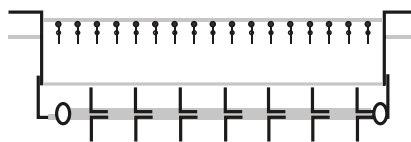

### Zuluftgitter 21-DV-C

für Rohreinbau, waagrechte und senkrechte Lamellen, vordere Reihe senkrecht.  
Die Regulierung der Luftmenge kann mit dem passenden Mengeneinstellsatz RFS05 erfolgen

21-DV-C

Farbe	WEISS					GRAU					für Rohr DN mm
	L mm H mm	425	525	625	825	1.025	425	525	625	825	
<b>75</b>	832358	832360	832362	832364	832366	822358	822360	822362	822364	822366	ø160 - ø400
Preis	46,30	51,10	57,80	83,80	91,30	46,30	51,10	57,80	83,80	91,30	
<b>125</b>	832382	832384	832386	832388	832390	822382	822384	822386	822388	822390	ø315 - ø900
Preis	54,50	59,10	65,40	93,20	103,30	54,50	59,10	65,40	93,20	103,30	
<b>225</b>	832406	832408	832410	832412	832414	822406	822408	822410	822412	822414	ø630 - ø1400
Preis	67,40	74,30	82,50	122,40	141,60	67,40	74,30	82,50	122,40	141,60	

### RFS-06 für Abluftgitter

Mengeneinstellsatz mit geradem Schlitzschieber

L mm H mm	425	525	625	825	1.025
<b>75</b>	835624	835626	835628	835630	835632
Preis	23,40	26,60	30,00	34,70	38,80
<b>125</b>	835640	835642	835644	835646	835648
Preis	27,10	30,80	34,60	40,10	45,10
<b>225</b>	835652	835654	835656	835658	835660
Preis	34,20	39,30	43,10	52,20	62,10

### RFS-05 für Zuluftgitter

Mengeneinstellsatz mit schrägem Schlitzschieber

L mm H mm	425	525	625	825	1.025
<b>75</b>	835566	835568	835570	835572	835574
Preis	22,60	25,80	29,10	33,70	37,80
<b>125</b>	835582	835584	835586	835588	835590
Preis	26,10	29,80	33,50	39,60	44,80
<b>225</b>	835594	835596	835598	835600	835602
Preis	33,10	38,00	41,70	50,80	60,80