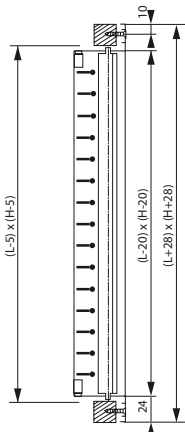

1.3.6

Luftauslässe und -einlässe

Abluft- und Zuluftgitter

20-SH & 21-SH

Abmessungen

20-DH & 21-DH

Abmessungen

Serie 20-SH & 21-SH Abluftgitter mit einer waagrechten Lamellenreihe

20-SH ALUMINIUM

H \ L	225	325	425	525	625	825	1.025	1.225
75	820006	820008	820010	820012	820014	820016	820018	820020
Preis	12,40	14,30	16,80	19,20	27,20	32,10	37,40	48,30
125	820036	820038	820040	820042	820044	820046	820048	820050
Preis	17,30	19,80	23,20	28,20	37,10	43,60	52,40	65,90
225	820066	820068	820070	820072	820074	820076	820078	820080
Preis	23,10	27,70	32,40	39,60	51,30	61,00	73,50	92,10
325	-	820108	820110	820112	820114	820116	820118	820120
Preis	-	35,50	41,70	50,90	65,60	79,10	97,30	119,90
425	-	-	820140	820142	820144	820146	820148	820150
Preis	-	-	51,30	61,70	81,20	99,10	119,00	146,00
525	-	-	-	820152	820154	820156	820158	820160
Preis	-	-	-	76,70	103,90	116,80	138,10	171,90

43-SF

Größe	Abmessungen in mm					
N	160	200	250	315	355	400
A	159	199	249	314	354	399
B	213	264	315	366	417	462
C	247	287	337	402	442	487
H	132	152	177	209	229	252

43-SF+49-MM

PMC für 43-SF

Befestigungsbrücke für die Montage des Deckenluftdurchlass 43-SF in ein Spirorohr

DN mm	160	200	250	315	355	400
PMC	895462	895464	895466	895468	895470	895472
Preis	4,00	5,00	5,00	6,00	6,00	7,00

PMC