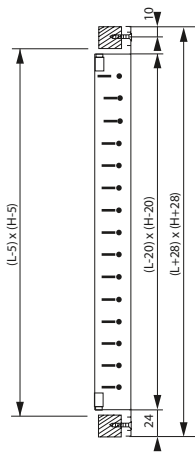

1.3.6

Luftauslässe und -einlässe

Abluft- und Zuluftgitter

20-SH & 21-SH

Abmessungen

20-DH & 21-DH

Abmessungen

Serie 20-SH & 21-SH Abluftgitter mit einer waagrechten Lamellenreihe

20-SH ALUMINIUM

H \ L	225	325	425	525	625	825	1.025	1.225
75	820006	820008	820010	820012	820014	820016	820018	820020
Preis	12,40	14,30	16,80	19,20	27,20	32,10	37,40	48,30
125	820036	820038	820040	820042	820044	820046	820048	820050
Preis	17,30	19,80	23,20	28,20	37,10	43,60	52,40	65,90
225	820066	820068	820070	820072	820074	820076	820078	820080
Preis	23,10	27,70	32,40	39,60	51,30	61,00	73,50	92,10
325	-	820108	820110	820112	820114	820116	820118	820120
Preis	-	35,50	41,70	50,90	65,60	79,10	97,30	119,90
425	-	-	820140	820142	820144	820146	820148	820150
Preis	-	-	51,30	61,70	81,20	99,10	119,00	146,00
525	-	-	-	820152	820154	820156	820158	820160
Preis	-	-	-	76,70	103,90	116,80	138,10	171,90

43-SF

Größe	Abmessungen in mm					
N	160	200	250	315	355	400
A	159	199	249	314	354	399
B	213	264	315	366	417	462
C	247	287	337	402	442	487
H	132	152	177	209	229	252

43-SF+49-MM

PMC für 43-SF

Befestigungsbrücke für die Montage des Deckenluftdurchlass 43-SF in ein Spirorohr

DN mm	160	200	250	315	355	400
PMC	895462	895464	895466	895468	895470	895472
Preis	4,00	5,00	5,00	6,00	6,00	7,00

PMC