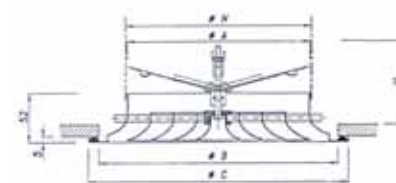

Größe	Abmessungen in mm					
N	160	200	250	315	355	400
A	159	199	249	314	354	399
B	213	264	315	366	417	462
C	247	287	337	402	442	487
H	132	152	177	209	229	252

43-SF+49-MM