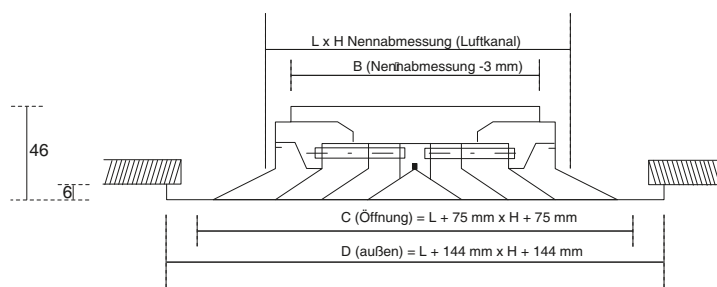

50-FR-2

50-FR-2

quadratischer Deckenluftauslass für zwei Ausblasrichtungen

ALUMINIUM, RAL 9010 lackiert

L x H mm	150x150	225x225	300x300	375x375	450x450	525x525	600x600
50-FR-2	853784	853786	853788	853790	853792	853794	853796
Preis	80,40	100,80	123,80	155,50	203,90	236,70	286,70

50-FR-1

50-FR-1

quadratischer Deckenluftauslass für eine Ausblasrichtung

ALUMINIUM, RAL 9010 lackiert

L x H mm	150x150	225x225	300x300	375x375	450x450	525x525	600x600
50-FR-1	854784	854786	854788	854790	854792	854794	854796
Preis	81,60	100,80	123,80	155,30	203,70	236,00	283,70

Angaben in mm

Abmessungen 50-FR-1 bis 50-FR-4

Luftauslässe

1.3.6

Anschlusskästen für Deckenluftdurchlässe

PFU 40

Anschlusskasten für 50-FR-. mit Stutzen nach oben

STAHLBLECH