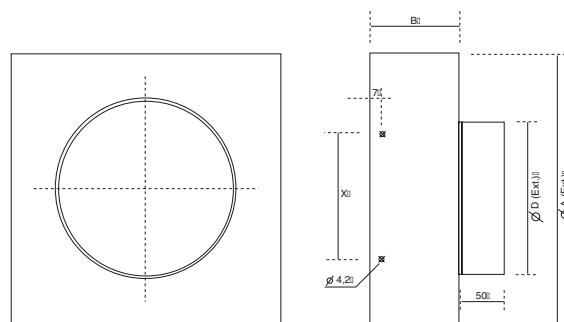

Luftauslässe

1.3.6

Anschlusskästen für Deckenluftdurchlässe

PFU 40

Anschlusskasten für 50-FR-. mit Stutzen nach oben

STAHLBLECH

mm	150x150	225x225	300x300	375x375	450x450	525x525	600x600
PFU40*	840784	840786	840788	840790	840792	840794	840796
Preis	24,20	28,70	33,30	38,70	45,80	52,00	58,70
PFU40i**	840884	840886	840888	840890	840892	840894	840896
Preis	37,70	43,90	50,60	58,40	68,30	77,70	87,90

* nicht isoliert
** isoliert

Ø A	B	D	X	N°
150 x 150	150	123	-	4
225 x 225	150	158	-	4
300 x 300	150	198	-	4
375 x 375	150	248	150	8
450 x 450	150	313	200	8
525 x 525	150	353	250	8
600 x 600	150	398	250	8

PFU 40 Abmessungen

PFU 41

Anschlusskasten für 50-FR-. mit Stutzen seitlich

STAHLBLECH

mm	150x150	225x225	300x300	375x375	450x450	525x525	600x600
PFU41*	841784	841786	841788	841790	841792	841794	841796
Preis	34,30	43,70	54,30	67,20	84,30	99,20	116,00
PFU41i**	841884	841886	841888	841890	841892	841894	841896
Preis	50,90	64,60	80,70	100,80	127,10	151,20	178,80