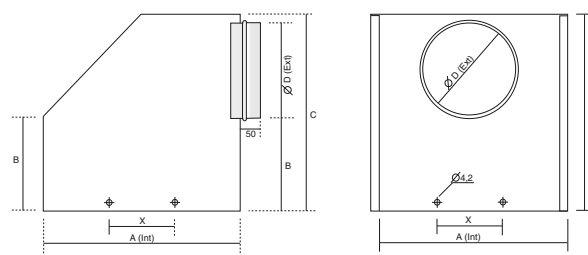

PFU 41 Abmessungen

Angaben in mm